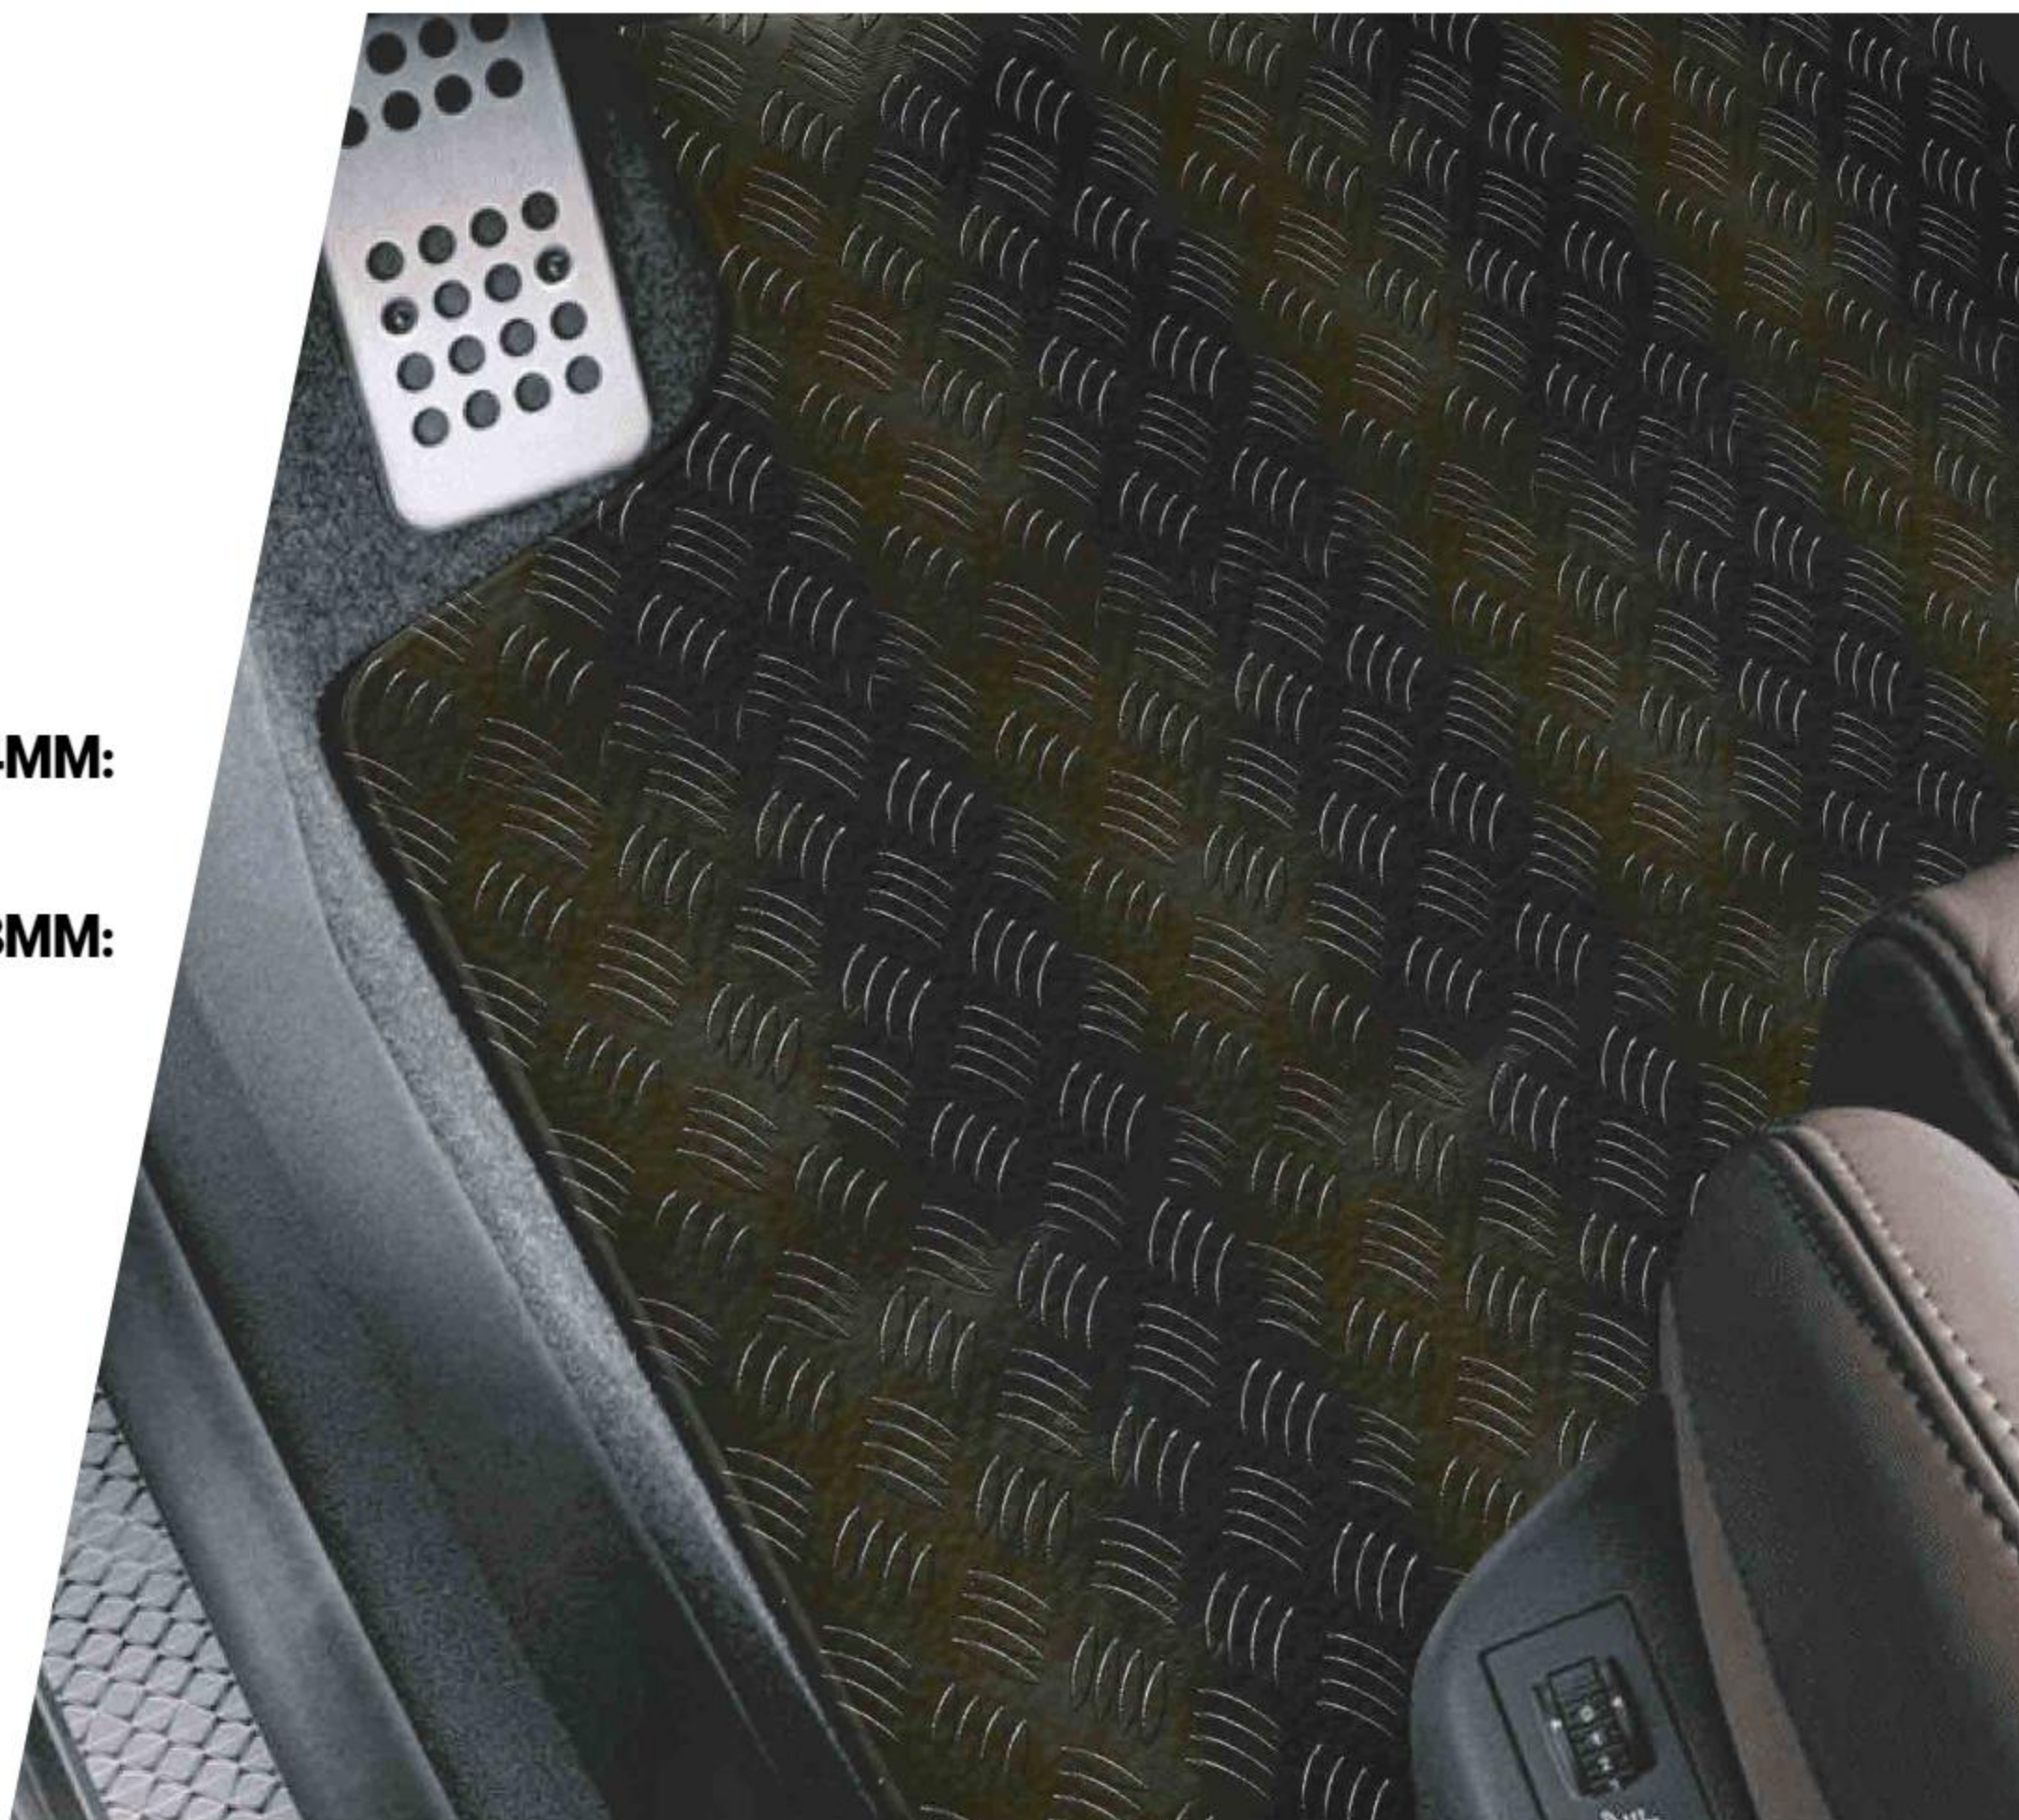

PISO ALMERIA

Pisos Automotriz

SUPERFICIE:

100% PVC

ANCHO APROX:

1.60 mts

LARGO APROX:

25 mts

PESO APROX 1.4MM:

1024 gr/m²

PESO APROX 1.8MM:

1135 gr/m²

*Imágenes Referenciales

• Espesor: 1.4 mm

• Espesor: 1.8 mm

BENEFICIOS

Fácil limpieza

Fácil instalación

Resistente a la tracción

Fácil cortado

Resistente a la abrasión

Resistente al Desgarre

MULTITOP