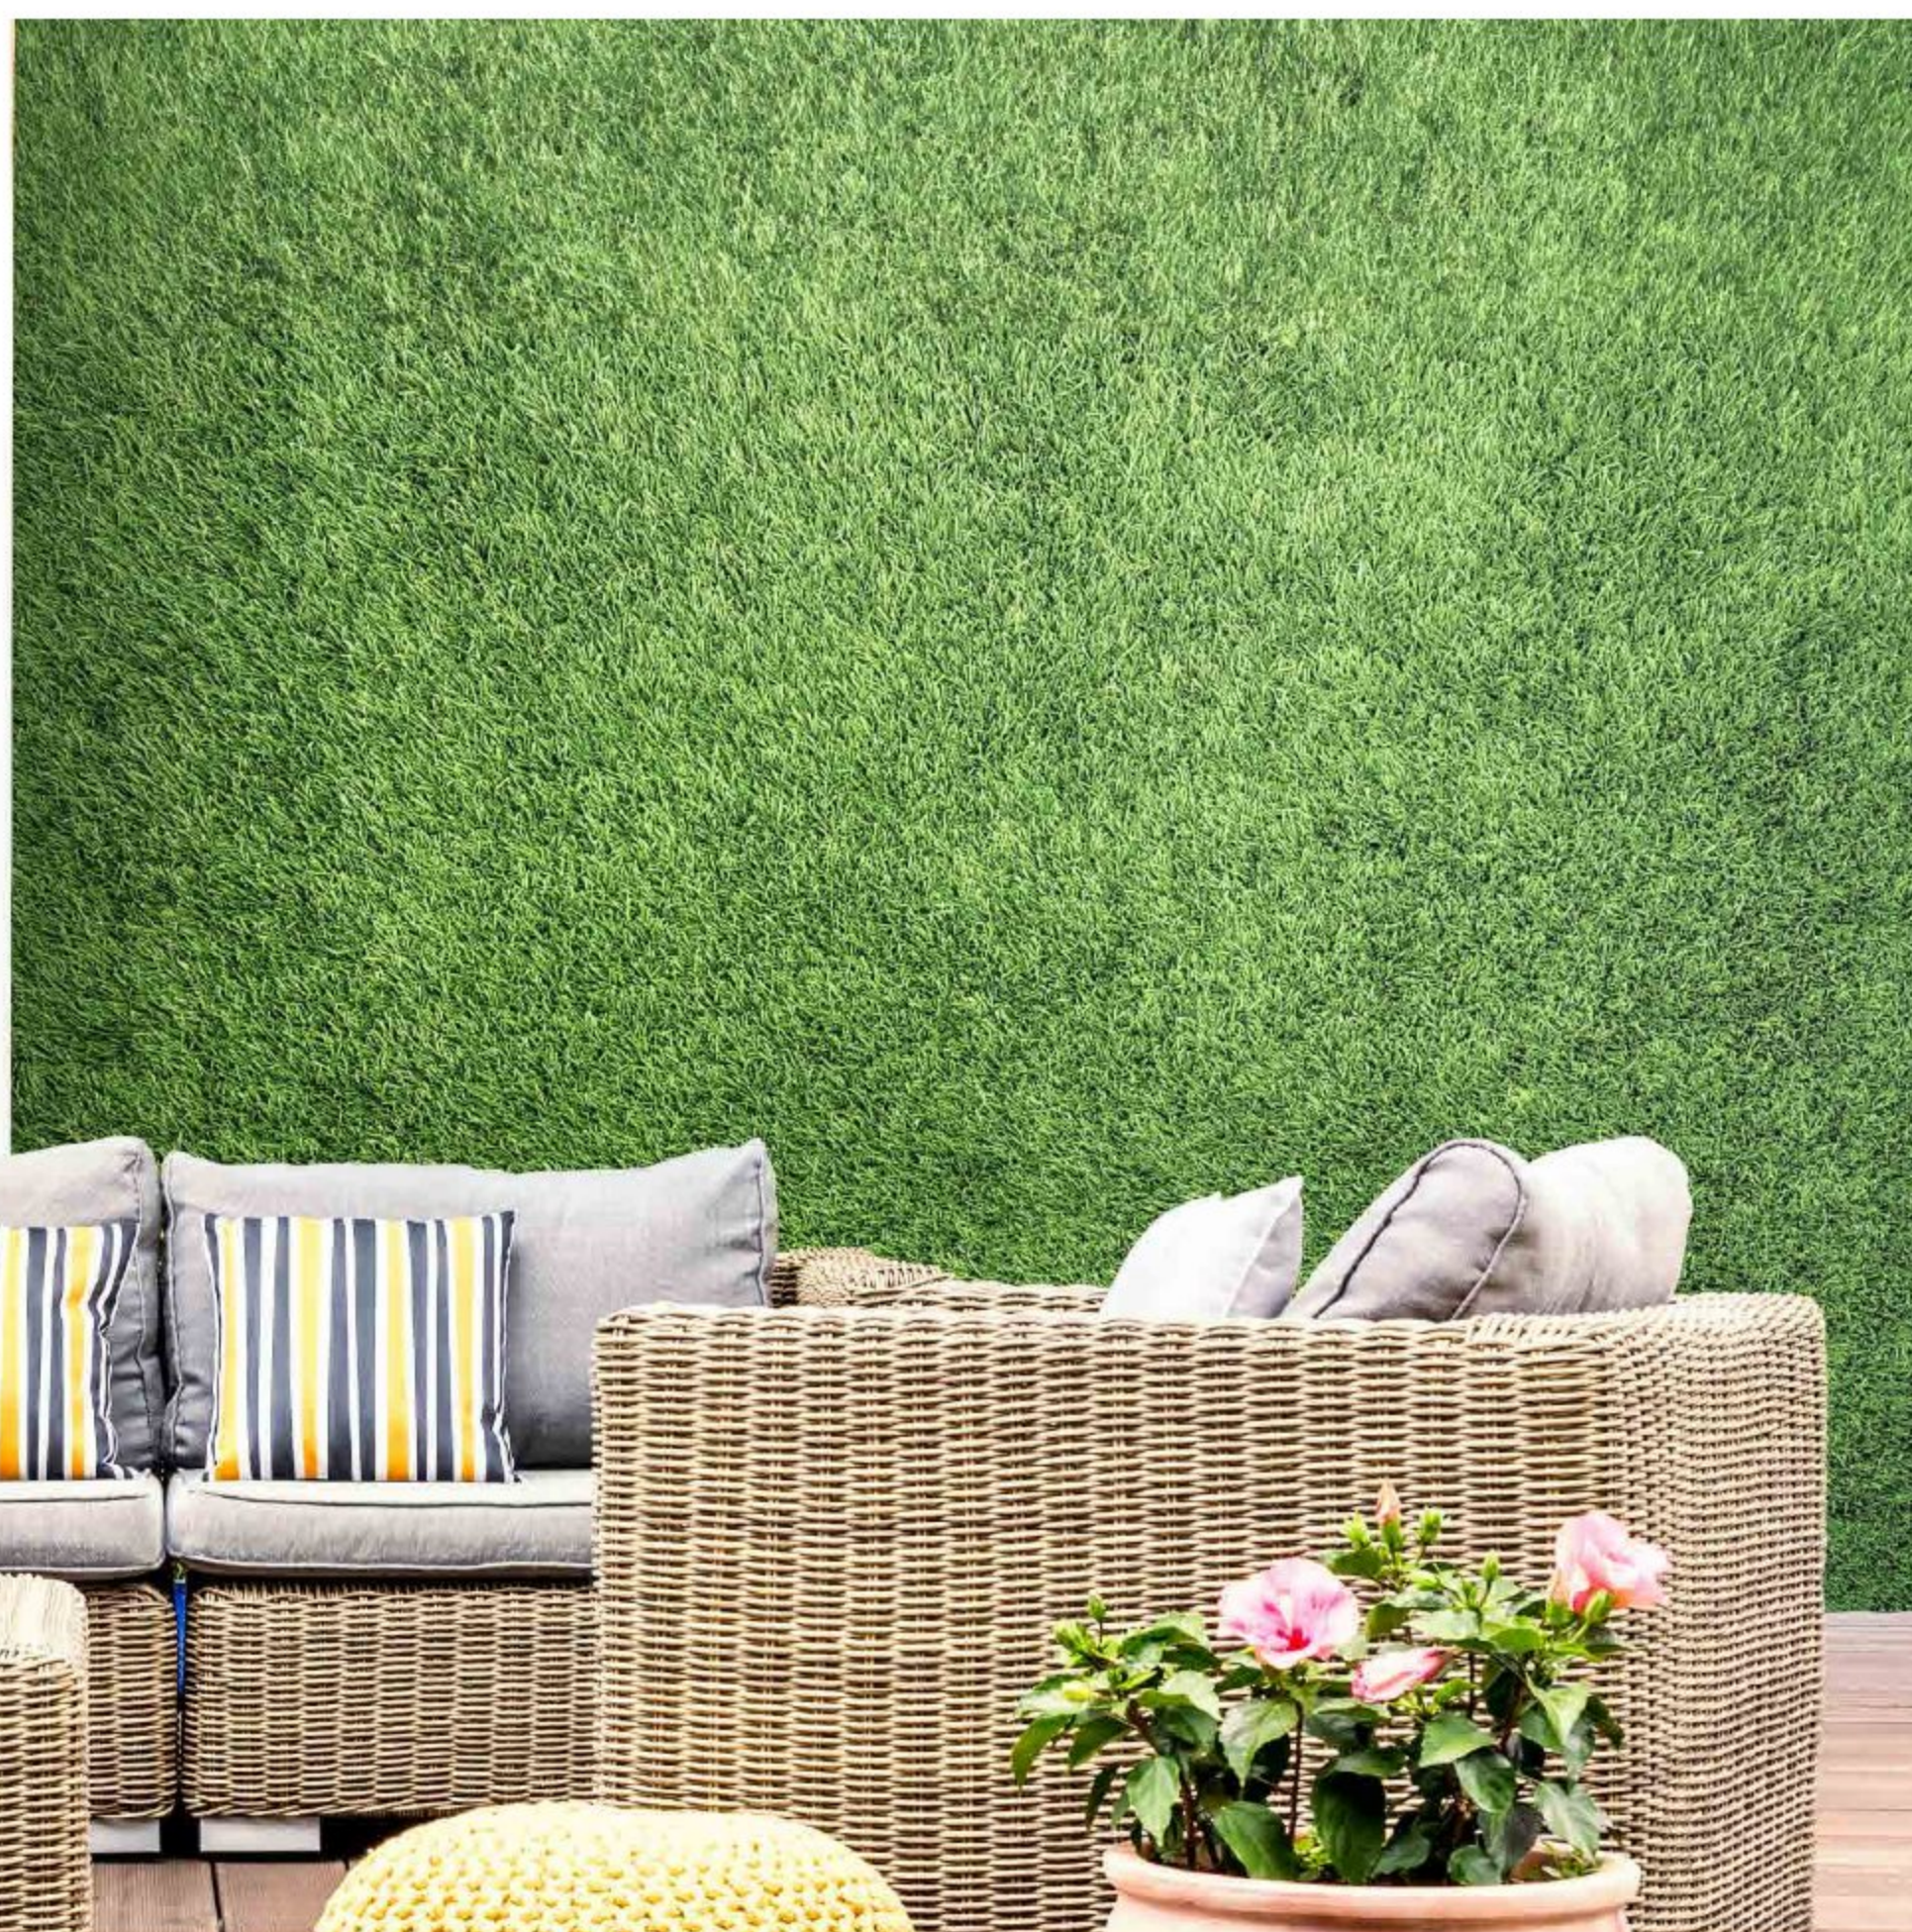

Grass Artificial

APLICACIONES

Residencial

Oficinas

Terrazas

*Imágenes Referenciales

PROPIEDADES	MEDIDAS
Color	Helecho cian, helecho cian bicolor + verde bronce
Ancho rollo	2 m
Largo rollo	25 m
Total por rollo	50 m ²
Composición	36% Polipropileno/ 64% Polietileno
Altura	+/- 25 mm
Respaldo Primario	Polipropileno
Respaldo Secundario	Látex verde
Peso total	+/- 1630 g/sqm
Gauge	3/8"