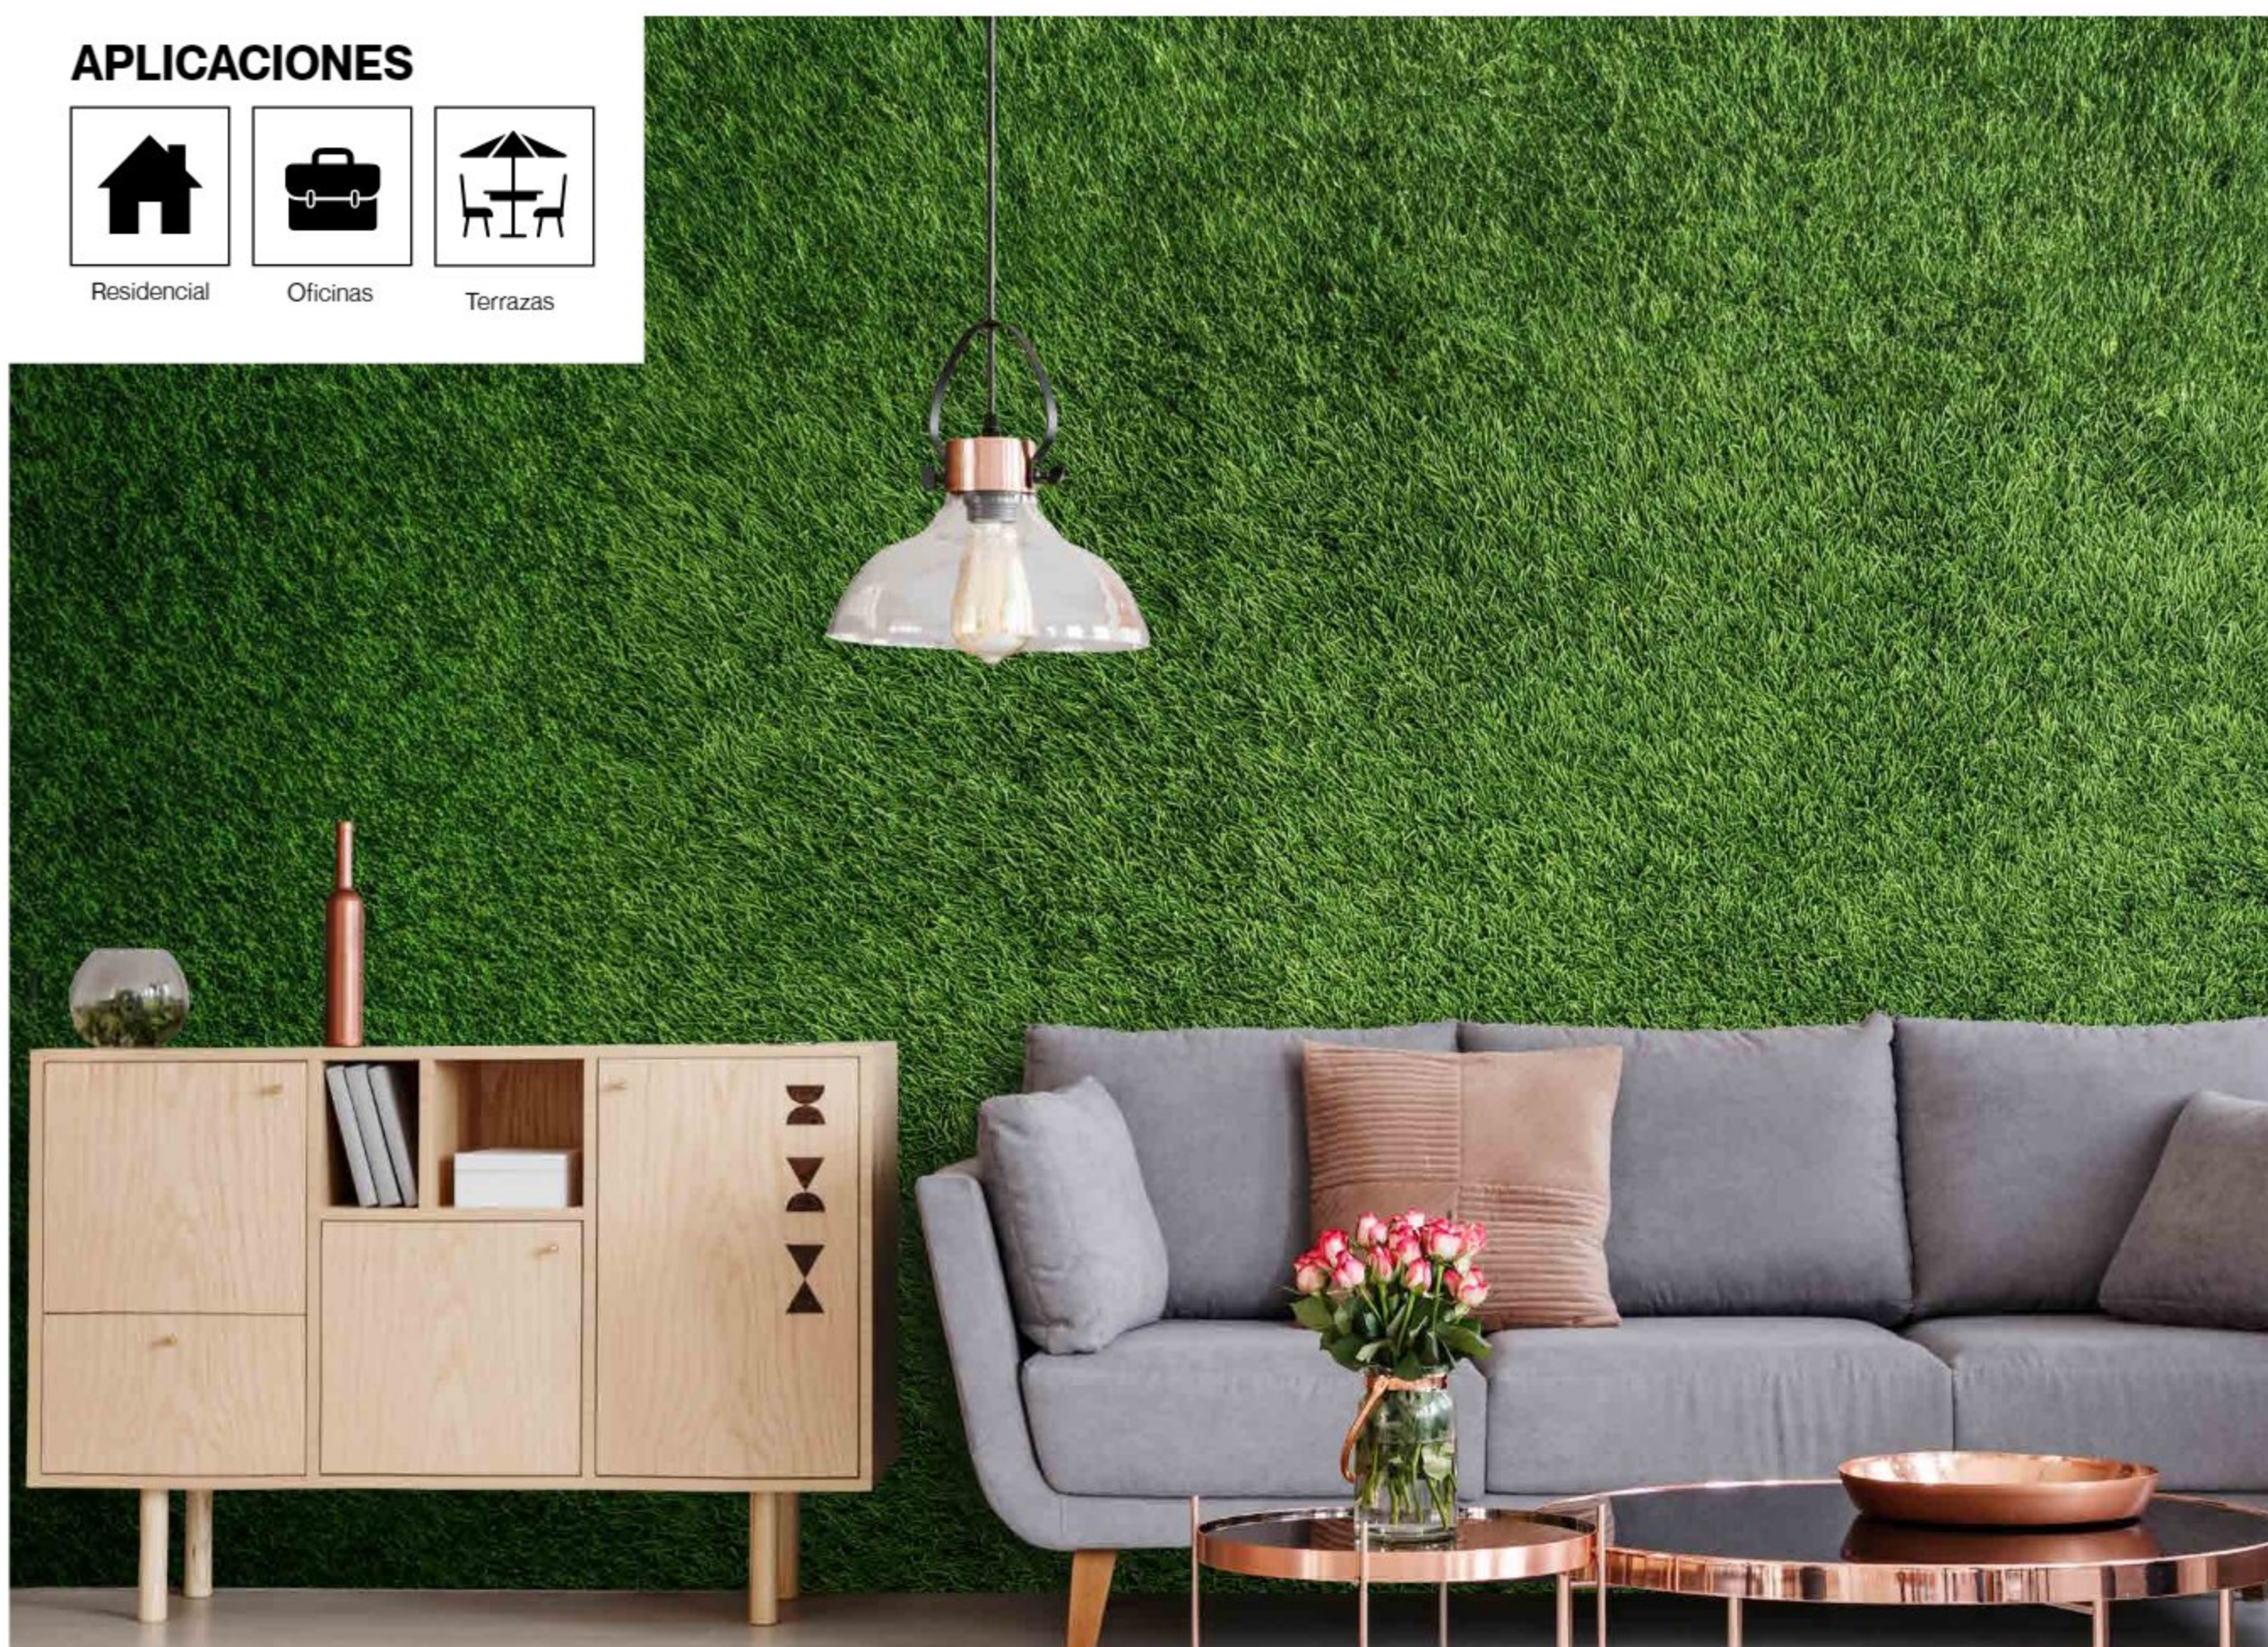

Terrazas

*Imágenes Referenciales

PROPIEDADES	MEDIDAS
Color	Helecho cian, helecho cian bicolor + verde bronce
Ancho rollo	2 m
Largo rollo	25 m
Total por rollo	50 m ²
Composición	36% Polipropileno/ 64% Polietileno
Altura	+/- 43 mm
Respaldo Primario	Polipropileno
Respaldo Secundario	Látex verde
Peso total	+/- 2080 g/sqm
Gauge	3/8"