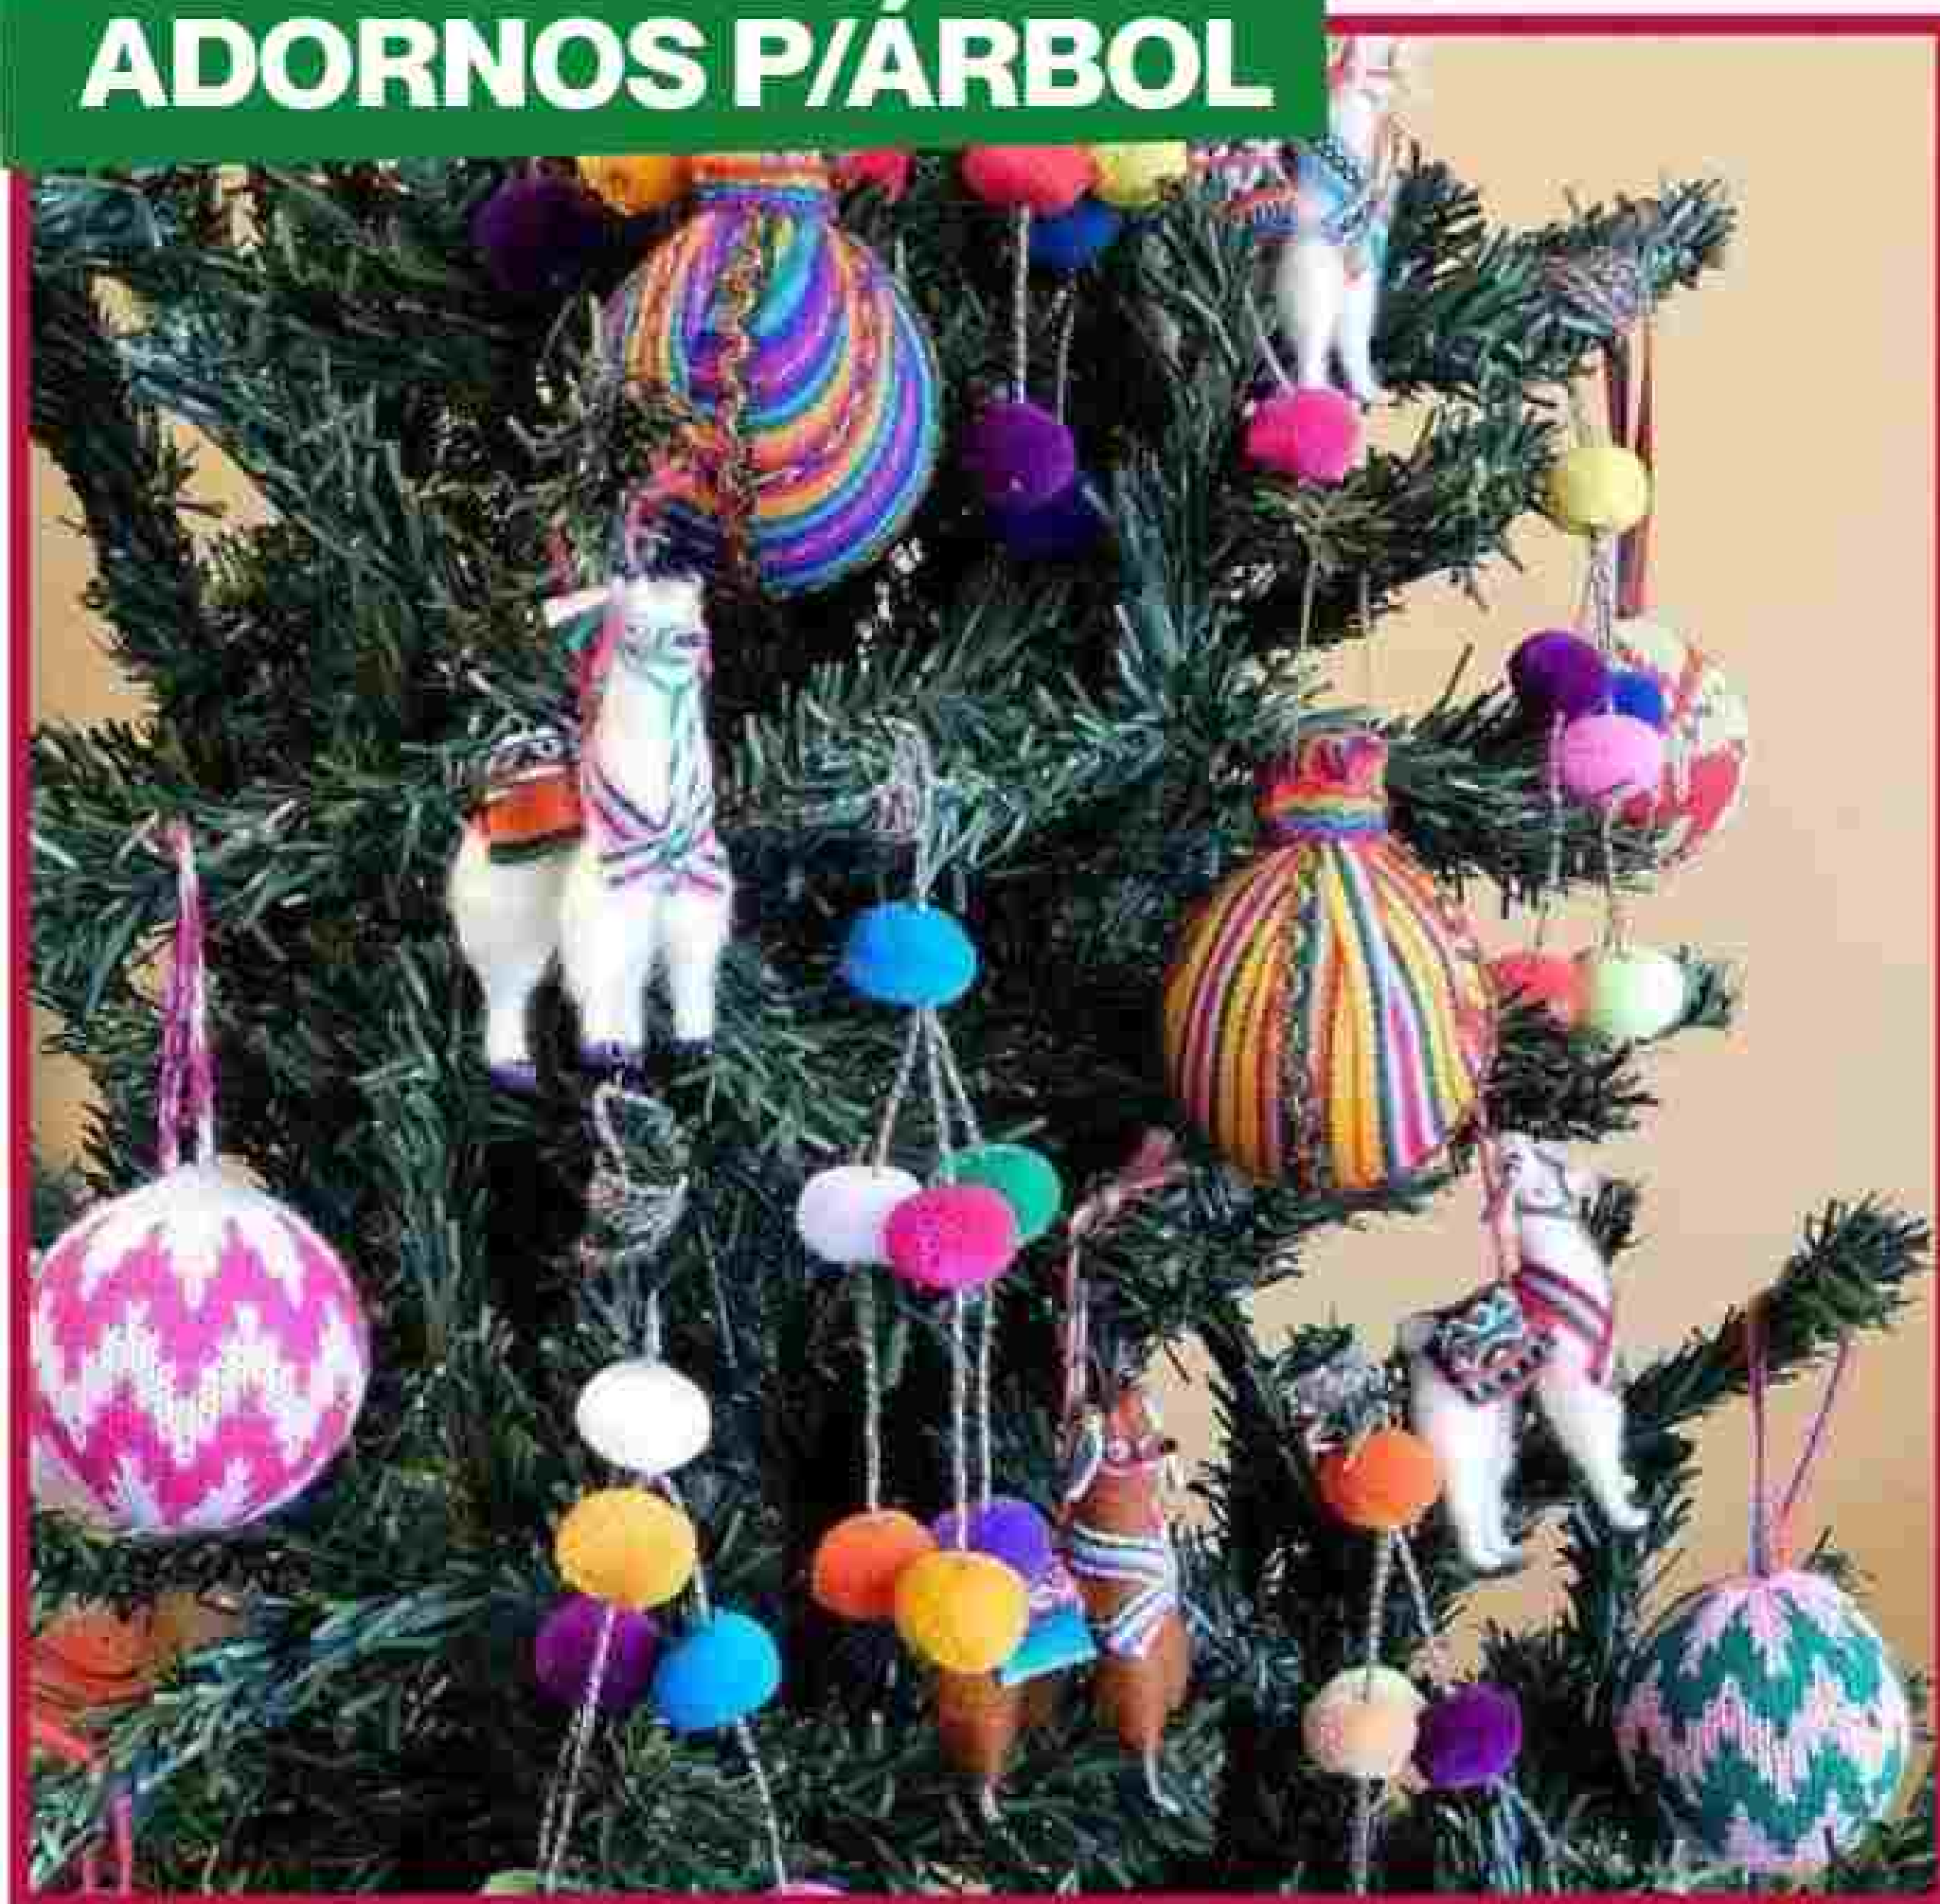

COLECCIÓN FESTEJO

MULTITOP

ADORNOS P/ÁRBOL

1 ADORNOS P/ÁRBOL 4 PZS ALPACAS 10 CM

ME000323257

unidad
S/ 44.90

1/2 docena
S/ 41.90

2 ADORNOS P/ÁRBOL 4 PZS BASTONES 11 CM

ME000323258

unidad
S/ 27.90

1/2 docena
S/ 25.90

3 ADORNOS P/ÁRBOL 4 PZS BASTONES 22 CM

ME000323259

unidad
S/ 38.90

1/2 docena
S/ 35.90

4 ADORNOS P/ÁRBOL 4 PZS CUY MINI 8.5 CM

ME000323260

unidad
S/ 64.90

1/2 docena
S/ 61.90

5 ADORNOS P/ÁRBOL 4 PZS ESTRELLA 12 CM

ME000323266

unidad
S/ 53.90

1/2 docena
S/ 50.90

6 ADORNOS P/ÁRBOL 4 PZS ESTRELLAS 8 CM

ME000323267

unidad
S/ 44.90

1/2 docena
S/ 41.90