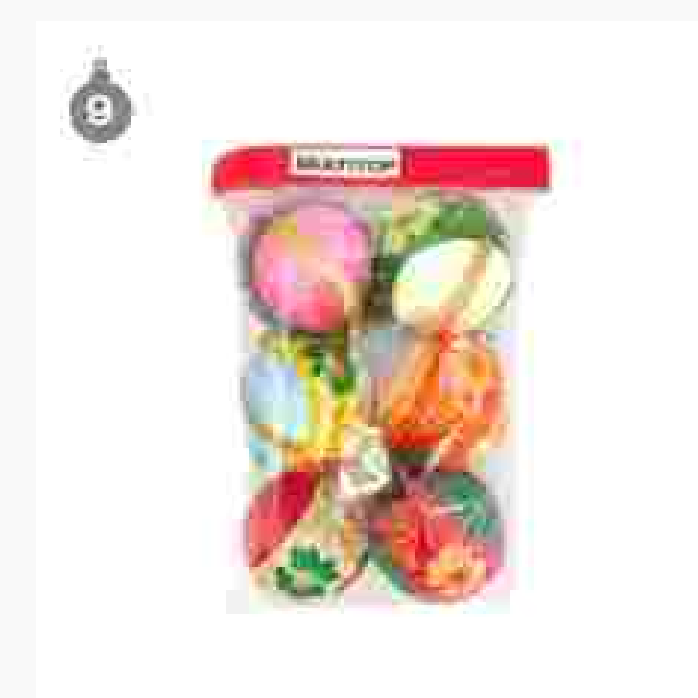

1 ADORNOS P/ARBOL 4 PZS
FLOR 8 CM
ME000323261

unidad	1/2 docena
S/ 27.90	S/ 25.90

2 ADORNOS P/ARBOL 4 PZS
OVEJITAS 4.5 CM
ME000323262

unidad	1/2 docena
S/ 33.90	S/ 30.90

3 ADORNOS P/ARBOL 4 PZS
POMPONES 17 CM
ME000323263

unidad	1/2 docena
S/ 53.90	S/ 50.90

4 ADORNOS P/ARBOL 4 PZS
REGALOS 5 CM
ME000323264

unidad	1/2 docena
S/ 44.90	S/ 41.90

5 ADORNOS P/ARBOL 4 PZS
TROMPITO 9 CM
ME000323265

unidad	1/2 docena
S/ 27.90	S/ 25.90

6 ESTRELLA P/ARBOL
22 CM
ME000323282

unidad	1/2 docena
S/ 55.90	S/ 52.90

7 PACK BOLAS 6 PZS I
10.5 CM
ME000323289

unidad	1/2 docena
S/ 79.90	S/ 76.90

8 PACK BOLAS 6 PZS I
8 CM
ME000323290

unidad	1/2 docena
S/ 48.90	S/ 45.90

9 PACK BOLAS 6 PZS II
8 CM
ME000323291

unidad	1/2 docena
S/ 65.90	S/ 62.90