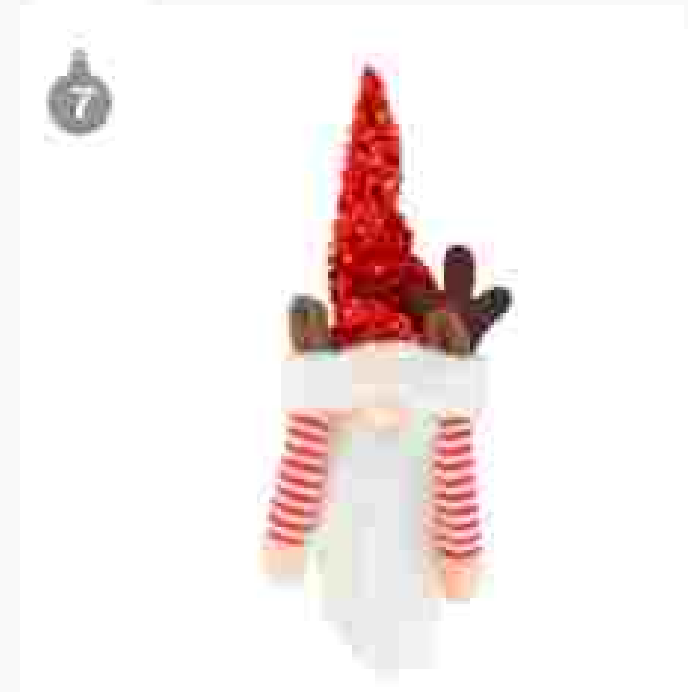

7 FUNDA P/BOTELLA DUENDE BRILLO 40X17CM ROJO/BL

ME000310408

unidad

S/ 17.90

1 docena

S/ 15.90