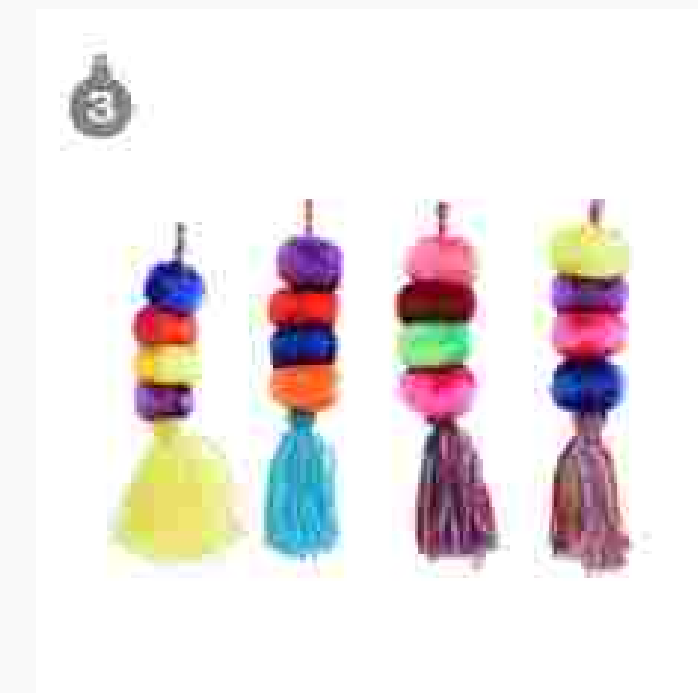

1 ADORNOS P/ARBOL 4 PZS
FLOR 8 CM
ME000323261

unidad	1/2 docena
S/ 27.90	S/ 25.90

2 ADORNOS P/ARBOL 4 PZS
OVEJITAS 4.5 CM
ME000323262

unidad	1/2 docena
S/ 33.90	S/ 30.90

3 ADORNOS P/ARBOL 4 PZS
POMPONES 17 CM
ME000323263

unidad	1/2 docena
S/ 53.90	S/ 50.90

4 ADORNOS P/ARBOL 4 PZS
REGALOS 5 CM
ME000323264

unidad	1/2 docena
S/ 44.90	S/ 41.90

5 ADORNOS P/ARBOL 4 PZS
TROMPITO 9 CM
ME000323265

unidad	1/2 docena
S/ 27.90	S/ 25.90

6 ESTRELLA P/ARBOL
22 CM
ME000323282

unidad	1/2 docena
S/ 55.90	S/ 52.90

7 PACK BOLAS 6 PZS I
10.5 CM
ME000323289

unidad	1/2 docena
S/ 79.90	S/ 76.90

8 PACK BOLAS 6 PZS I
8 CM
ME000323290

unidad	1/2 docena
S/ 48.90	S/ 45.90

9 PACK BOLAS 6 PZS II
8 CM
ME000323291

unidad	1/2 docena
S/ 65.90	S/ 62.90