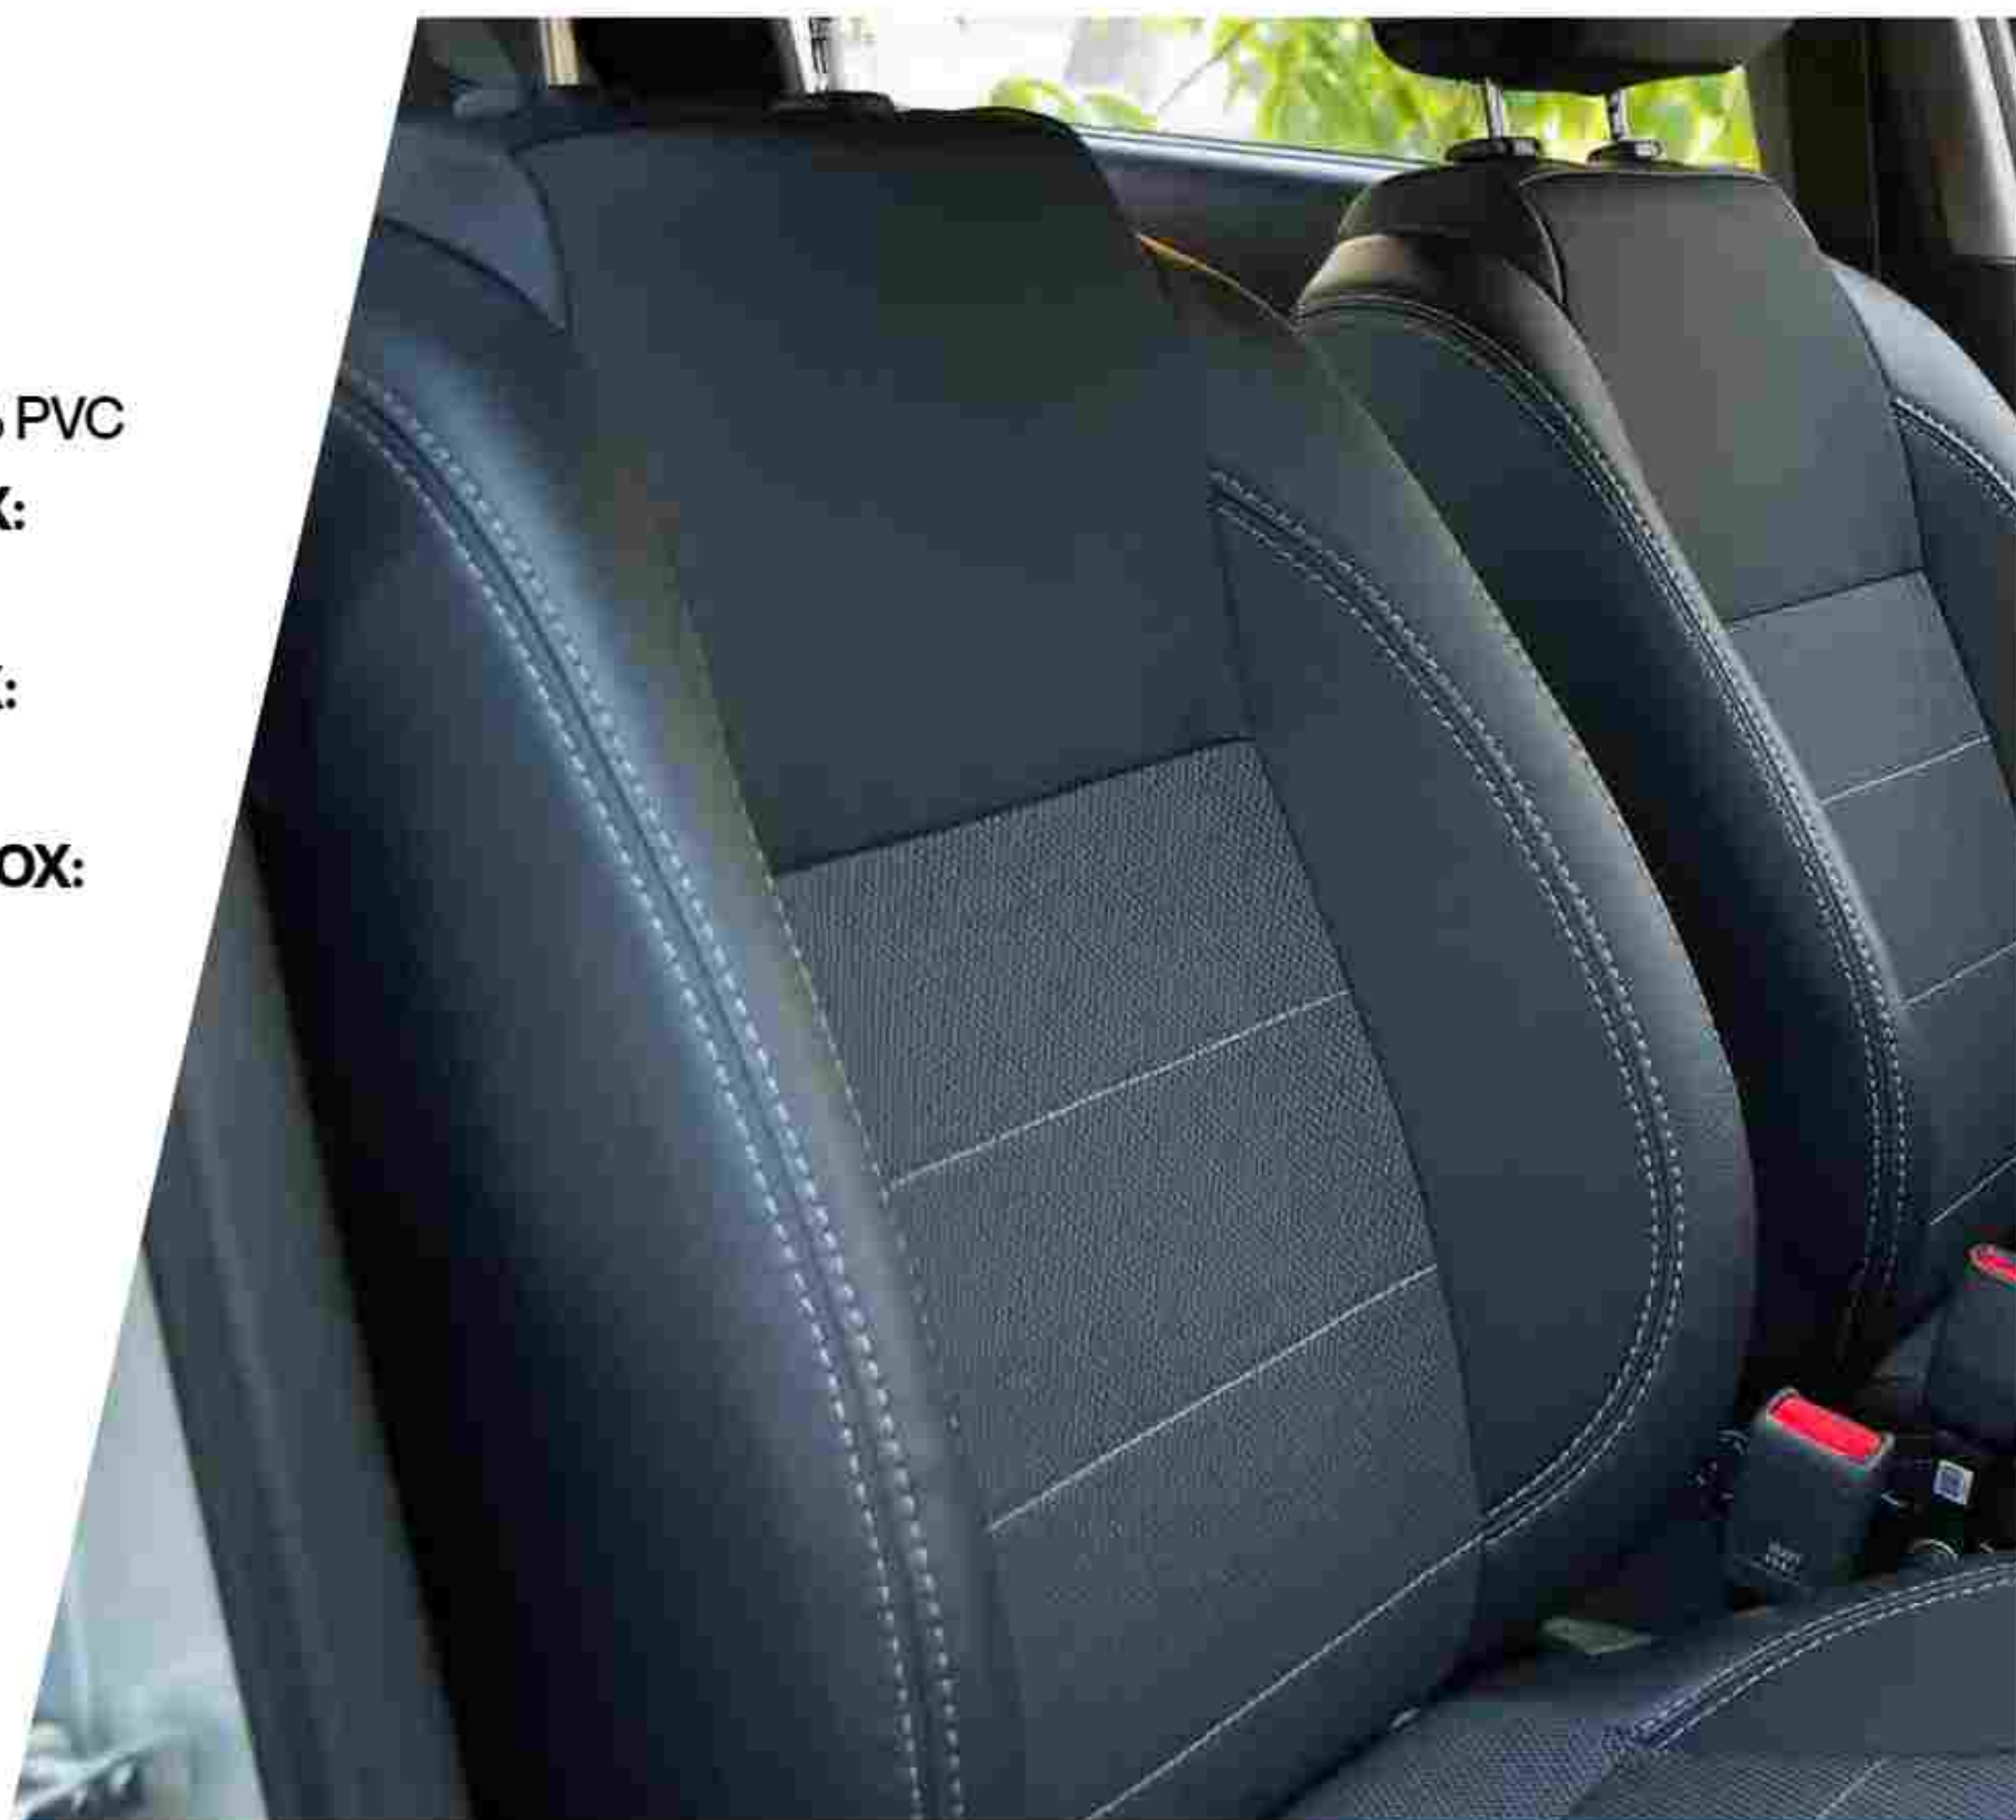

CENTURION

Cueros Sintéticos

MATERIAL:

Superficie 100% PVC

ANCHO APROX:

1.40 mts

LARGO APROX:

50 mts

ESPESOR APROX:

+/- 0.80 mm

PESO APROX:

720 gr/m²

*Imágenes Referenciales

GAMA DE COLORES:

BENEFICIOS

Fácil
limpieza

Suave al
tacto

Confort

MULTITOP