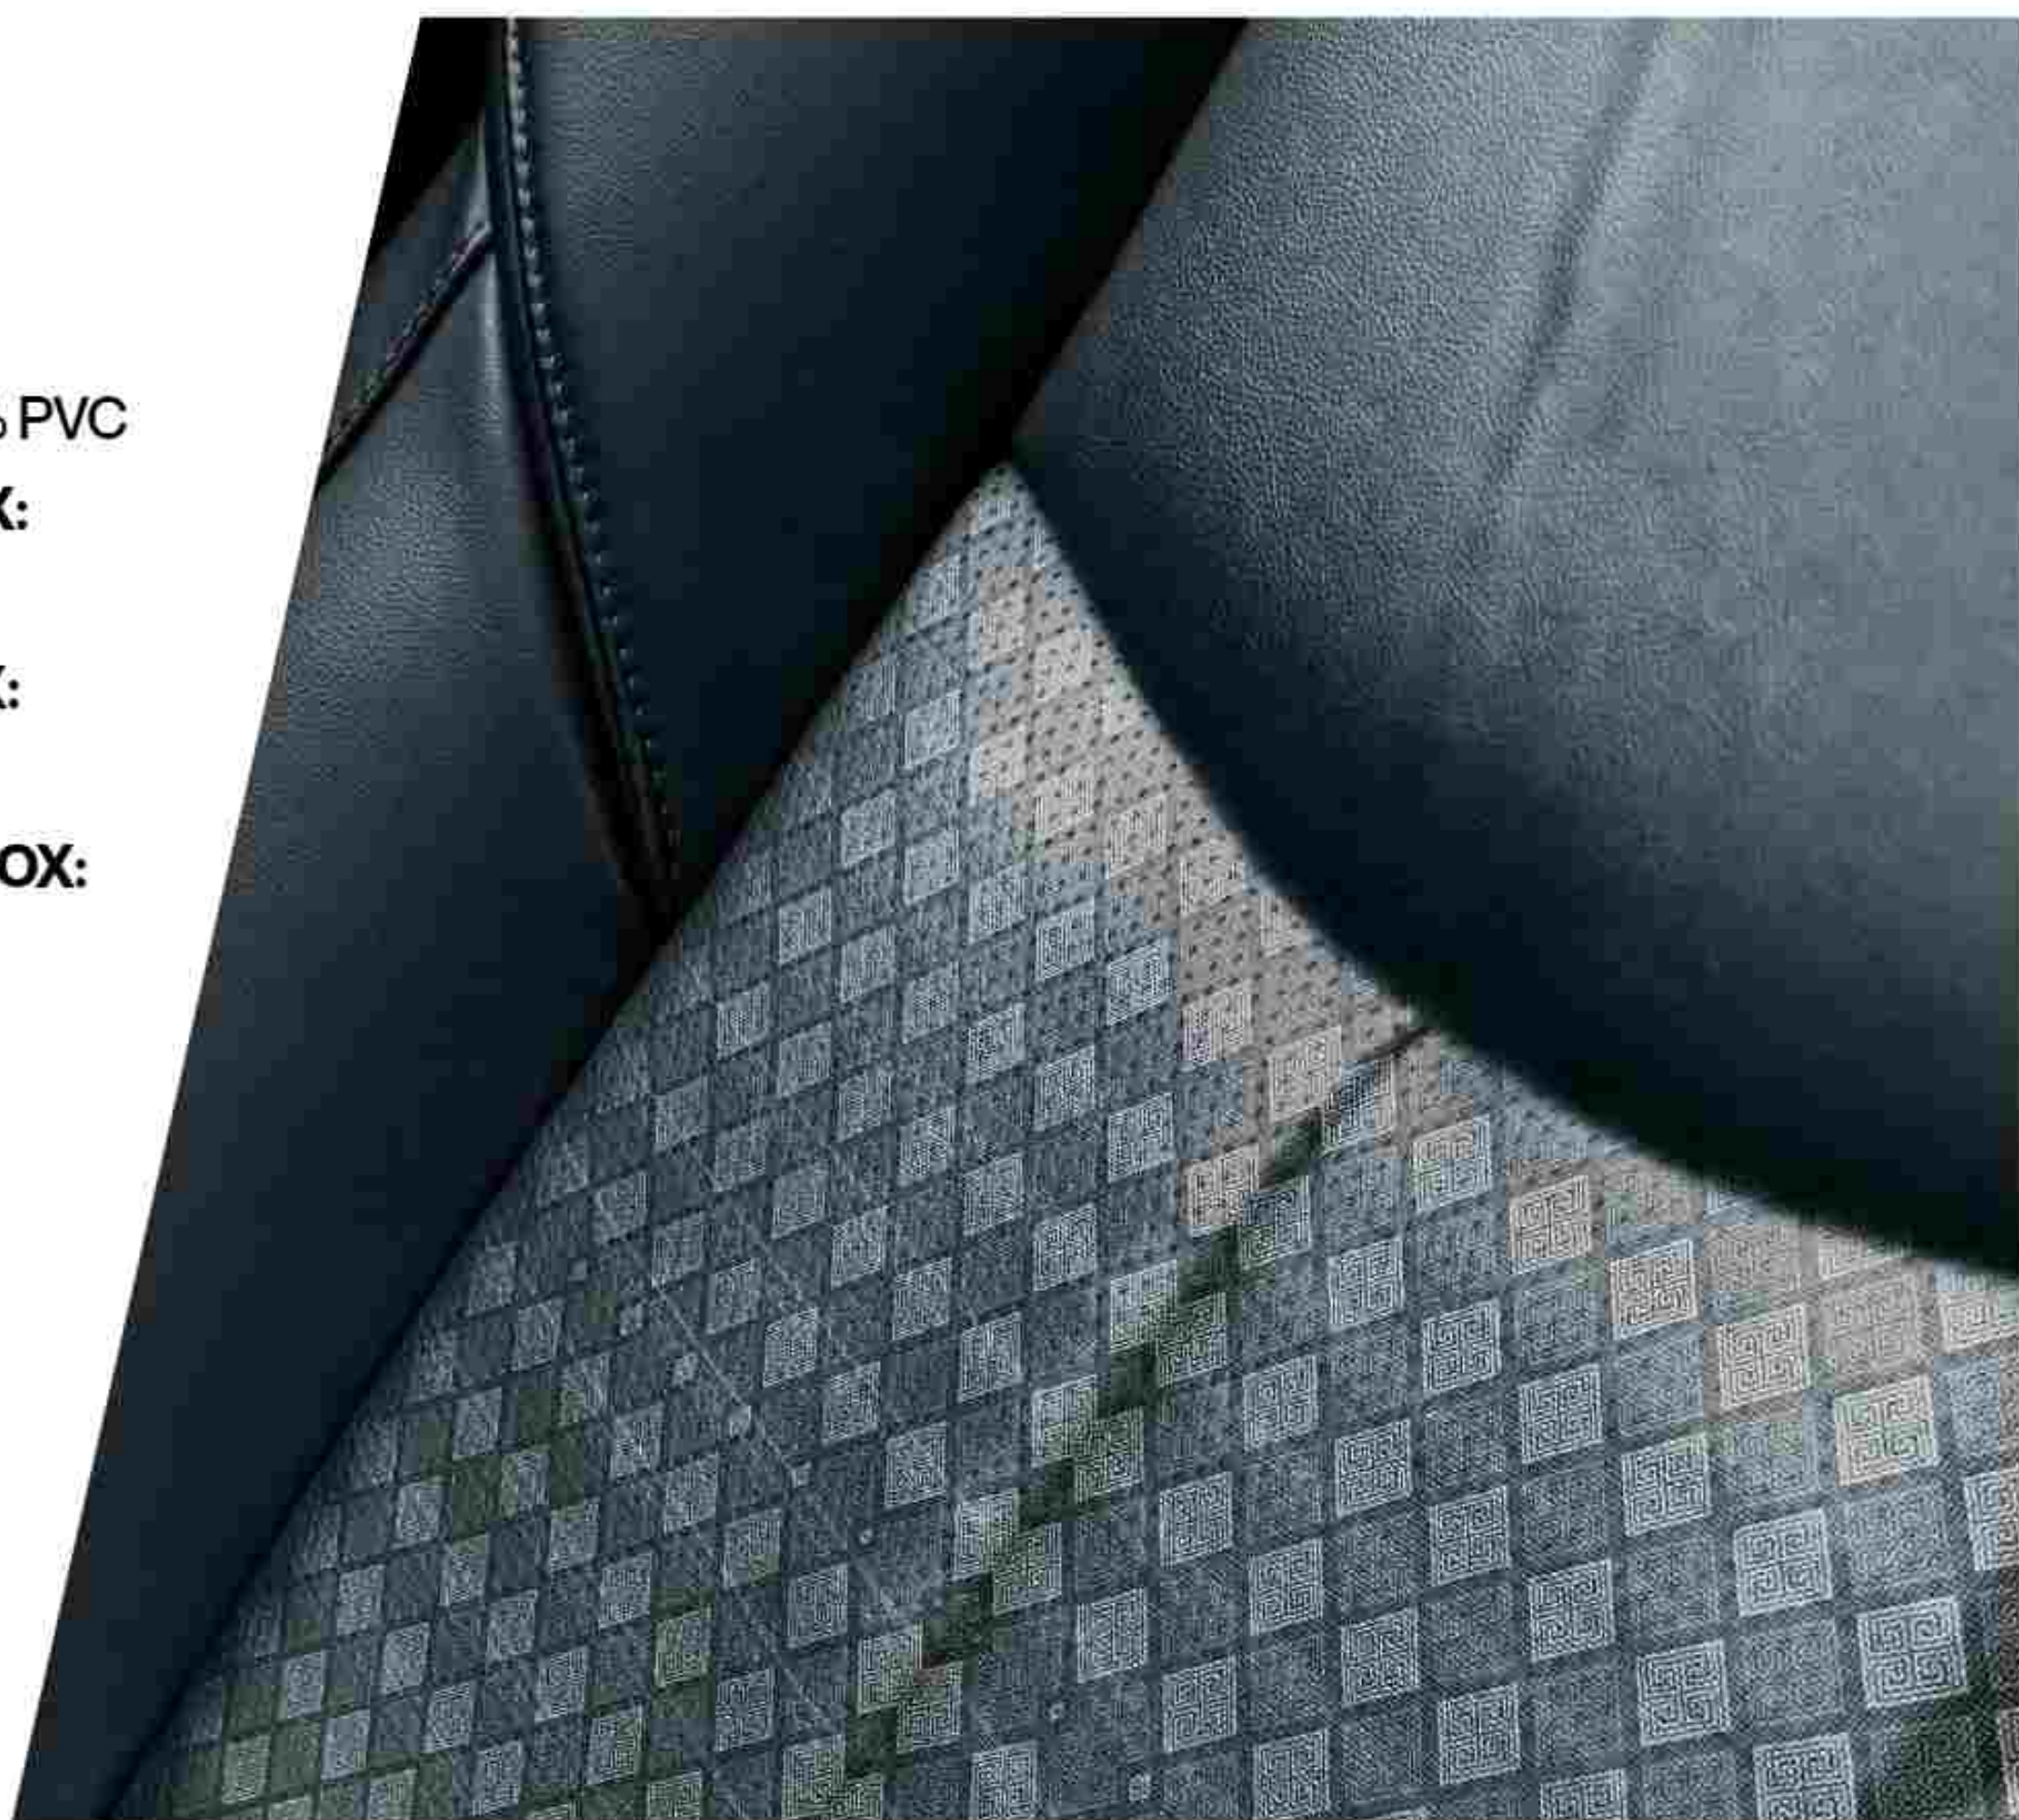

TERRA

Cueros Sintéticos

MATERIAL:

Superficie 100% PVC

ANCHO APROX:

1.40 mts

LARGO APROX:

30 mts

ESPESOR APROX:

+/- 0.75 mm

PESO APROX:

495 gr/m2

*Imágenes Referenciales

GAMA DE COLORES:

BENEFICIOS

Fácil
limpieza

Suave al
tacto

Confort

MULTITOP