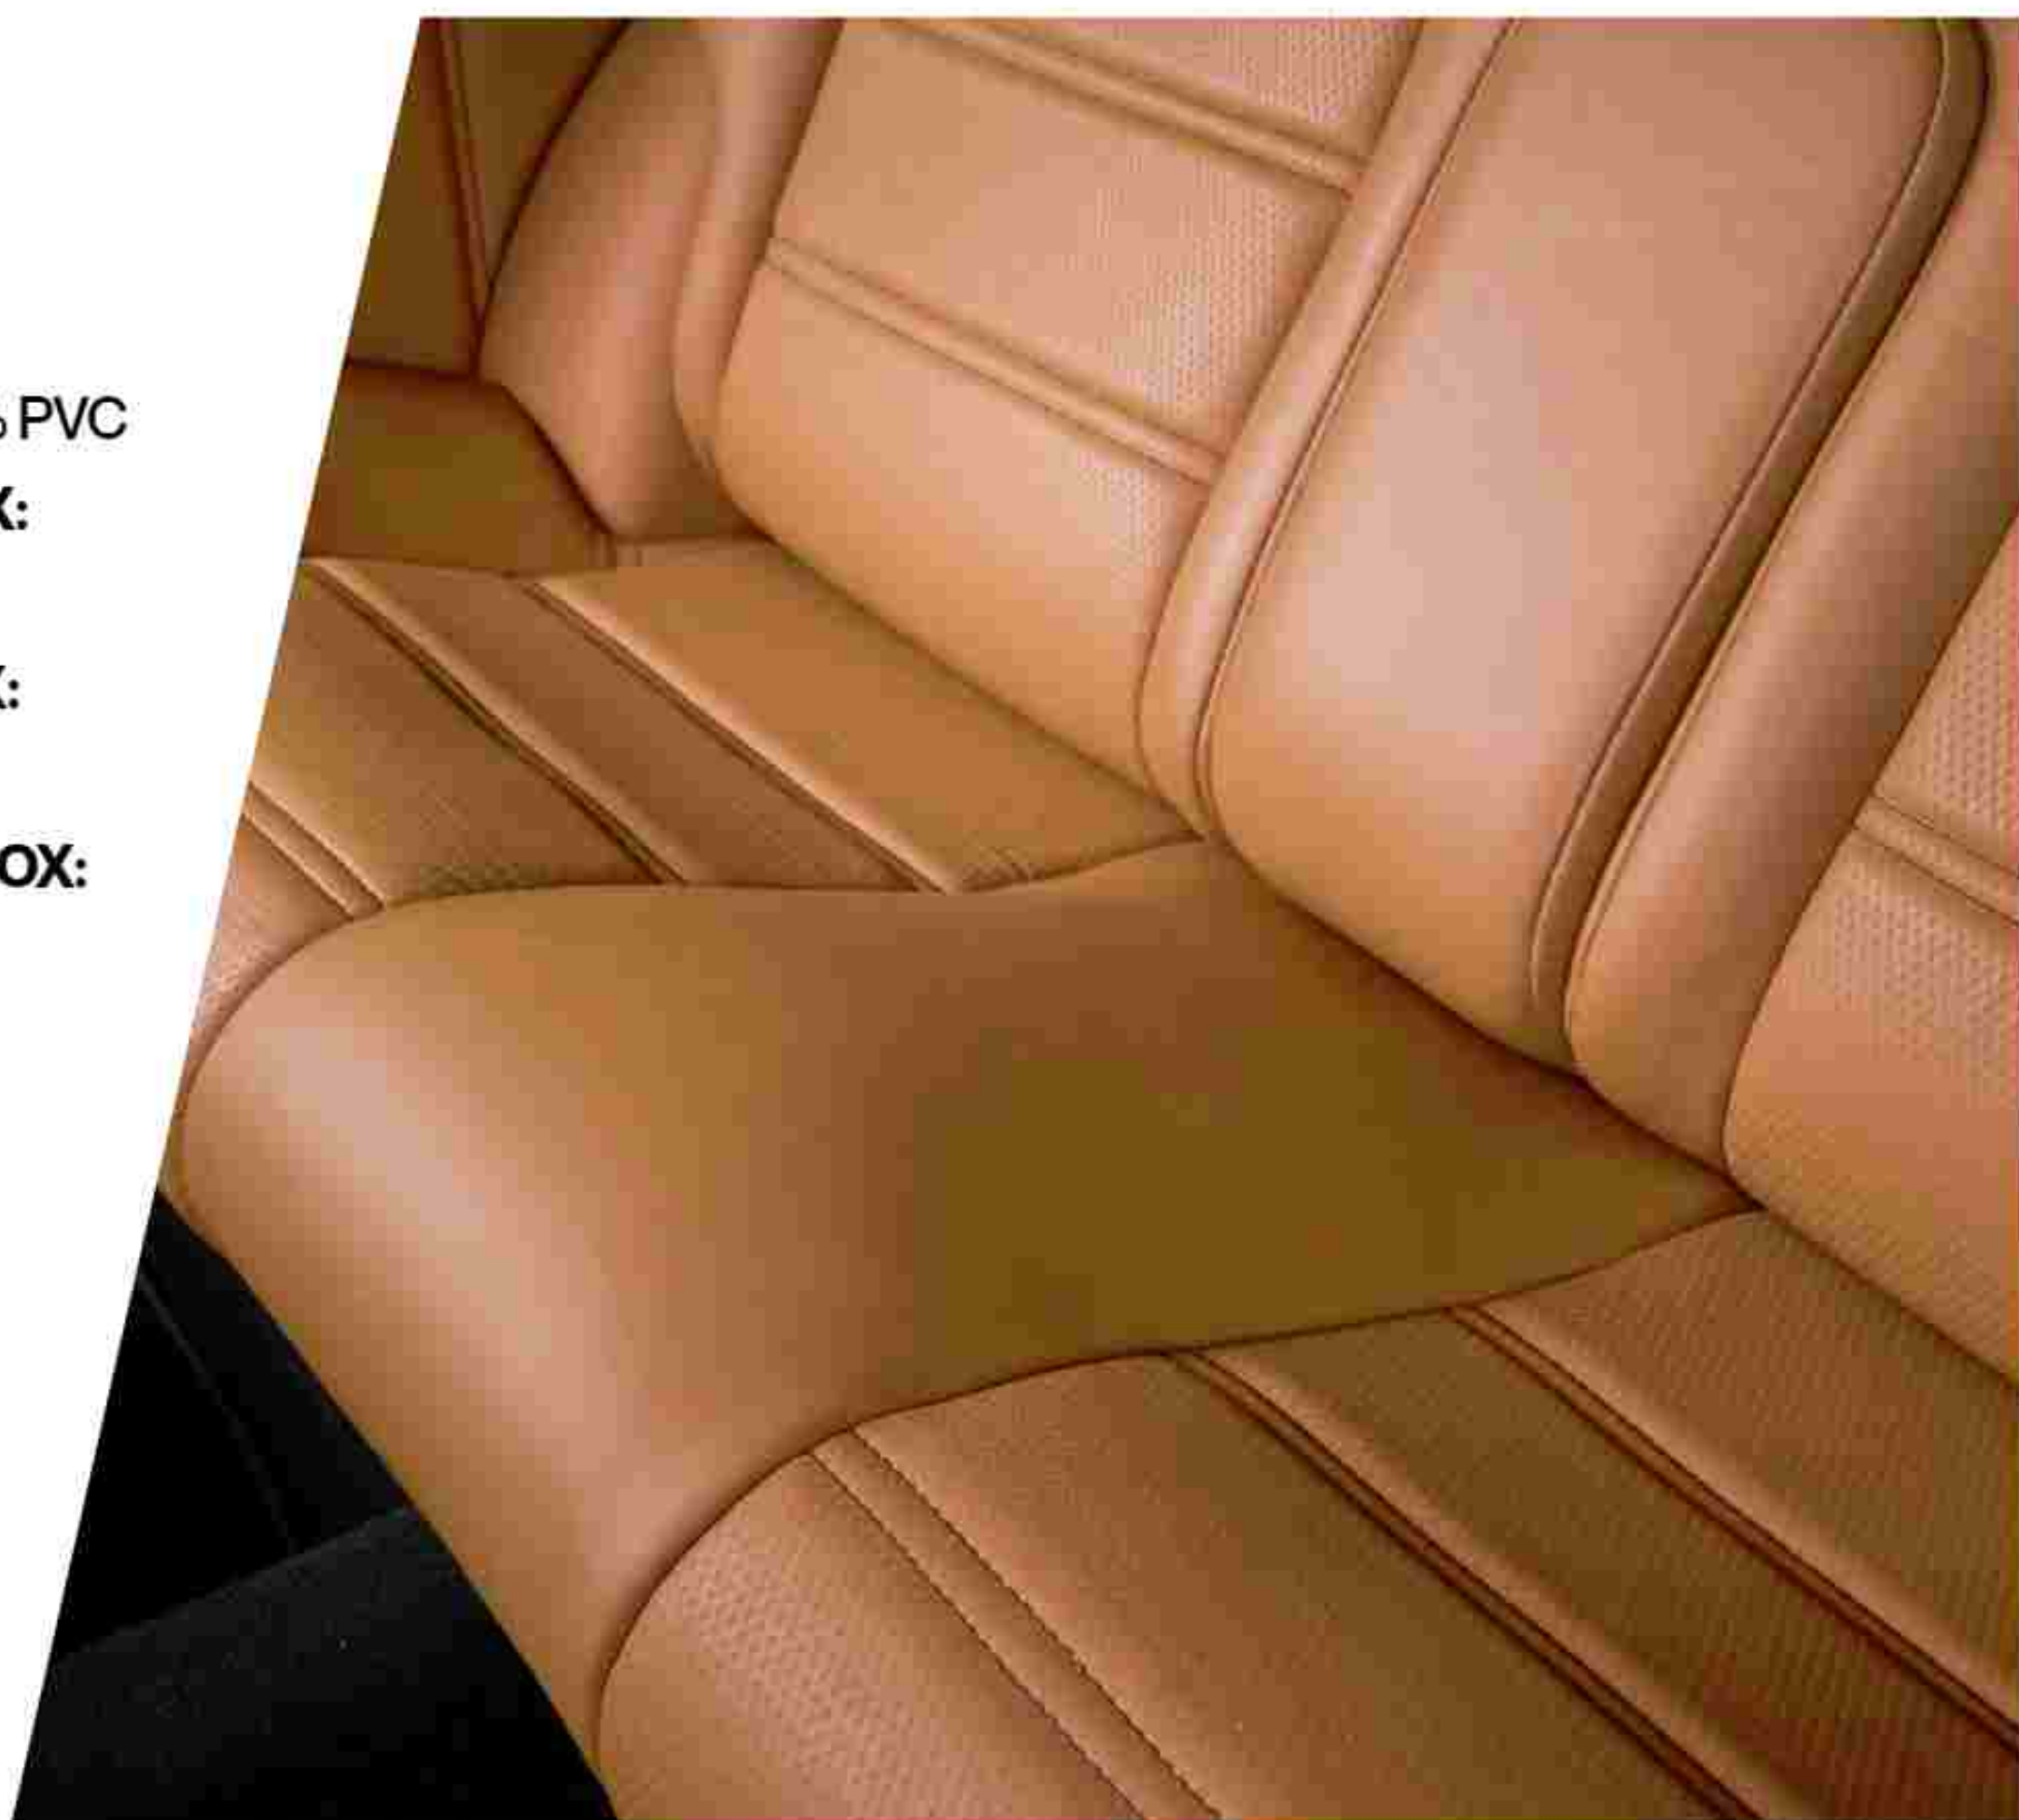

MULTICLASS

Cueros Sintéticos

MATERIAL:

Superficie 100% PVC

ANCHO APROX:

1.40 mts

LARGO APROX:

40 mts

ESPESOR APROX:

+/- 0.70 mm

PESO APROX:

552 gr/m²

*Imágenes Referenciales

GAMA DE COLORES:

BENEFICIOS

Fácil
limpieza

Confort

MULTITOP