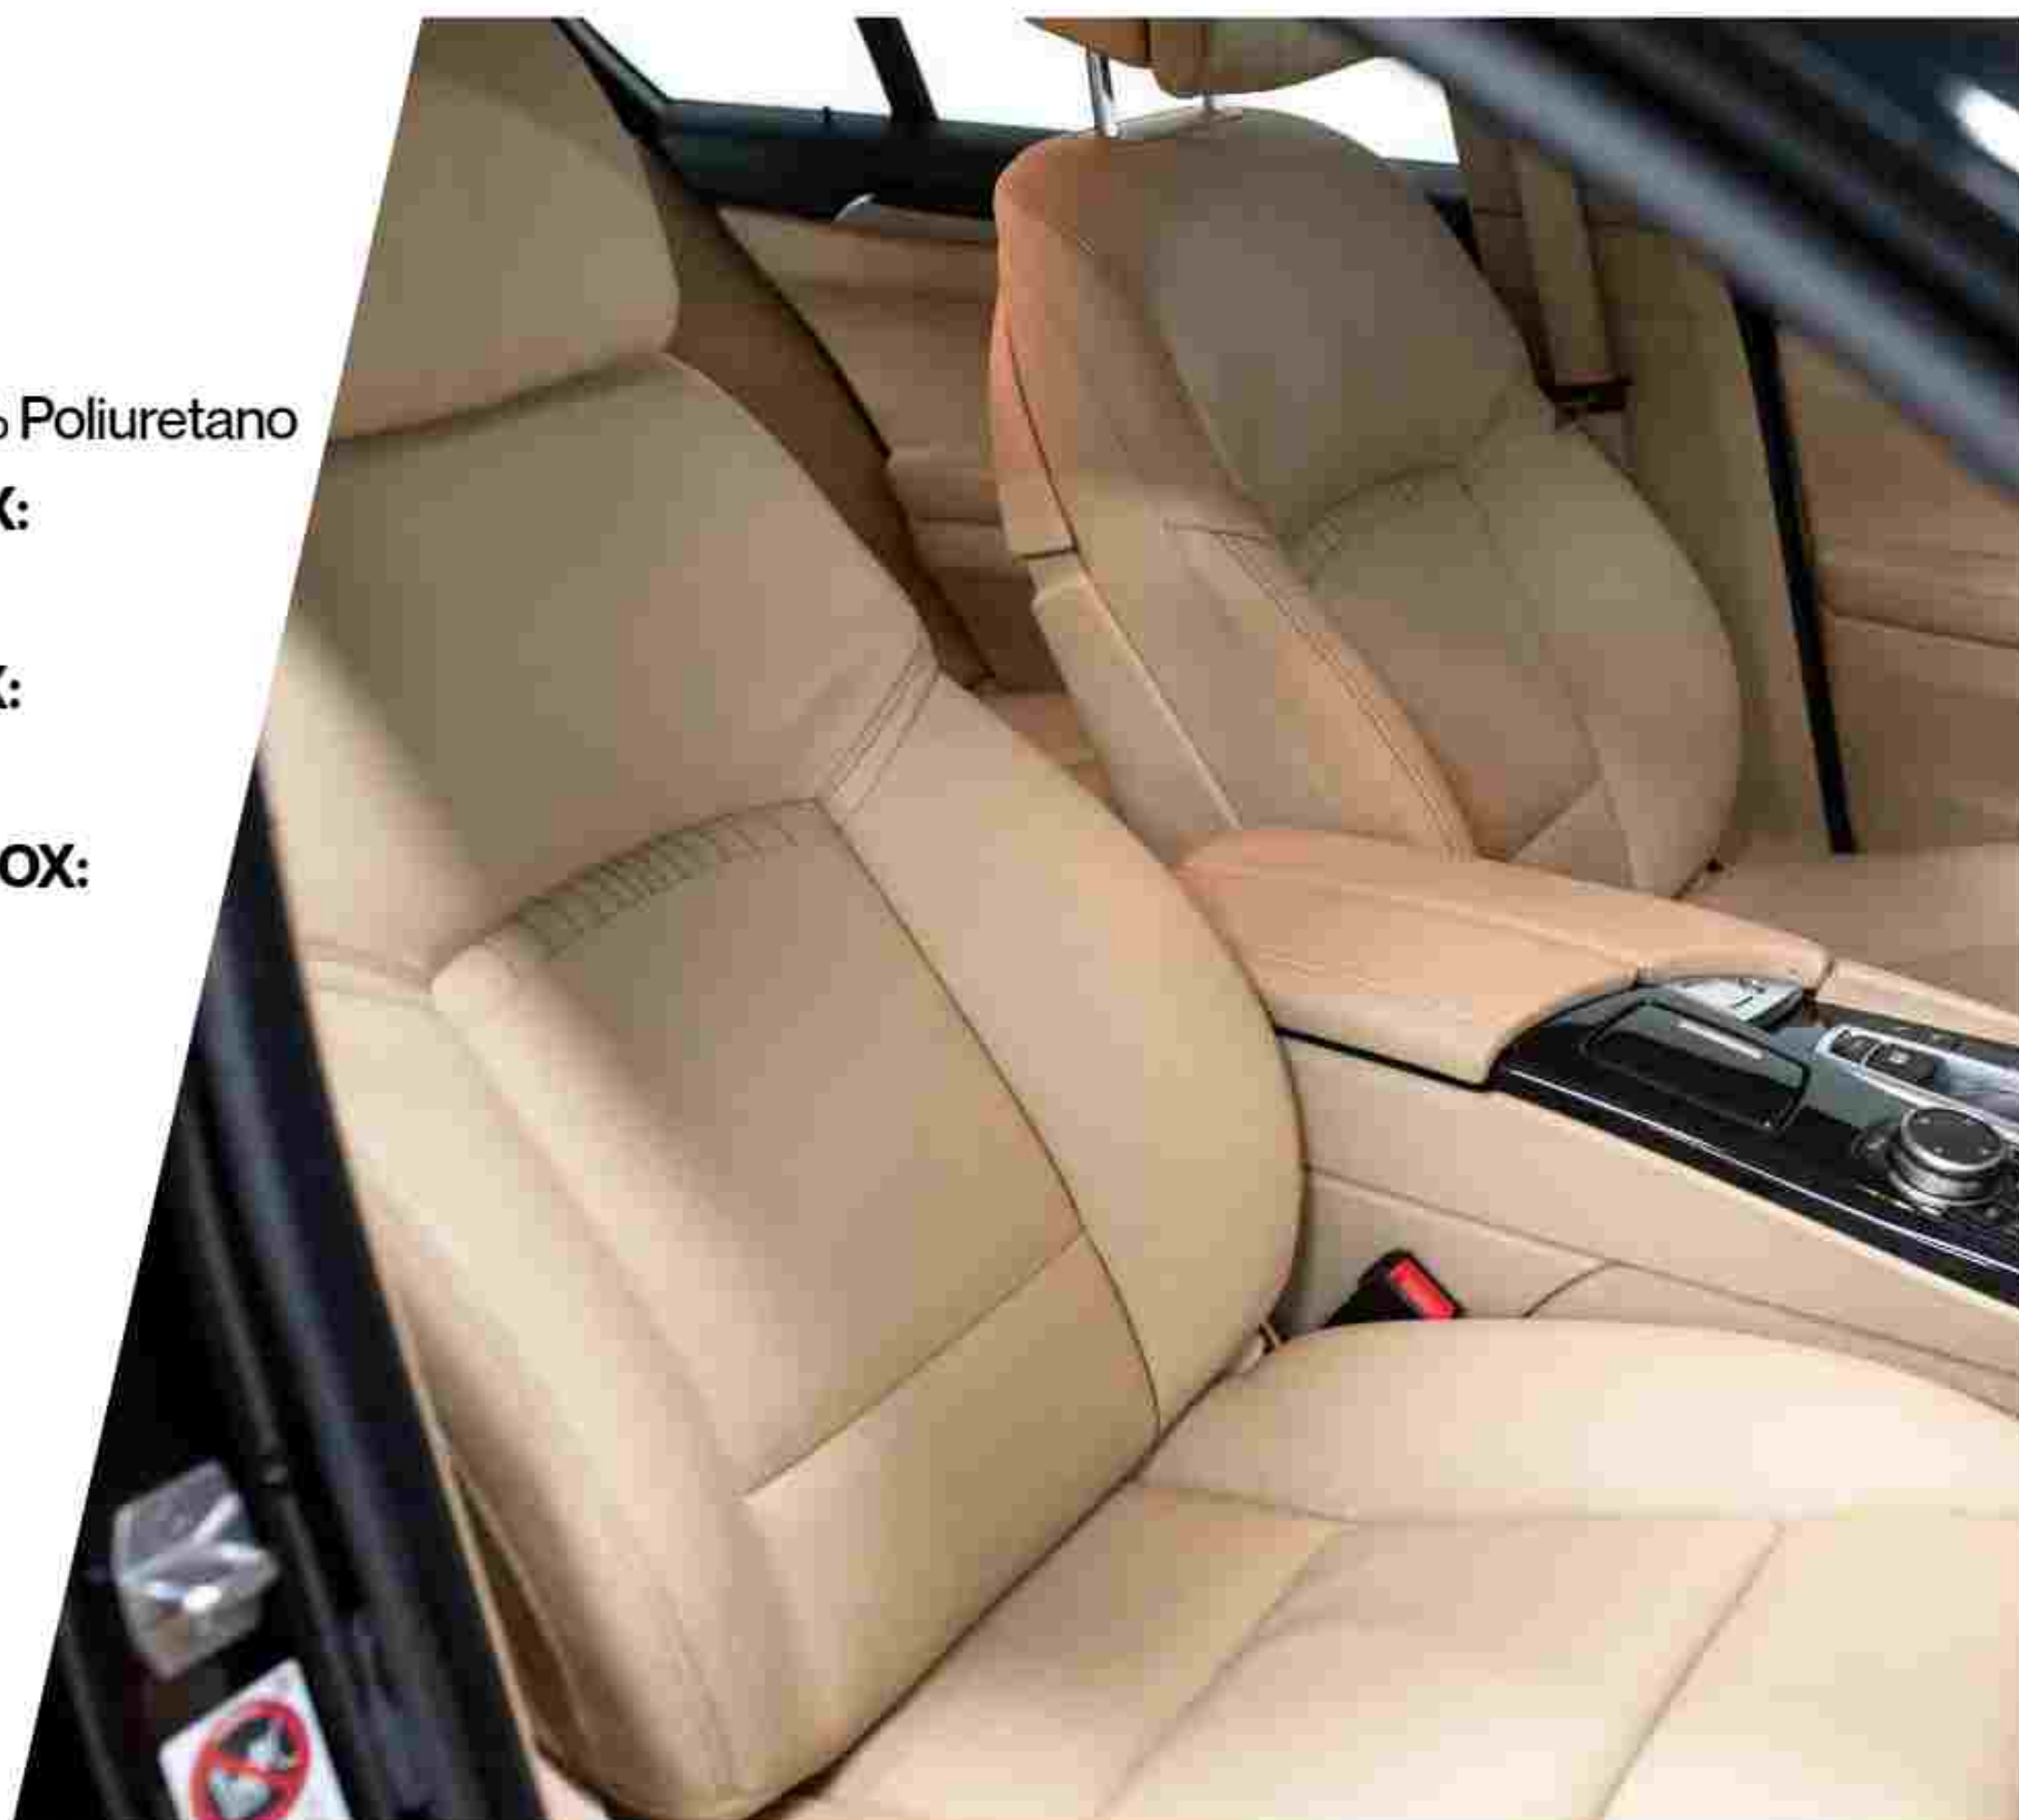

DETROIT

Cueros Sintéticos

MATERIAL:

Superficie 100% Poliuretano

ANCHO APROX:

1.40 mts

LARGO APROX:

40 mts

ESPESOR APROX:

+/- 1.30 mm

PESO APROX:

613 gr/m²

*Imágenes Referenciales

GAMA DE COLORES:

BENEFICIOS

Retardante al fuego

Resistente al rasgado

Elongación

Protección UV

Resistente a la abrasión

Tacto Cuero

MULTITOP