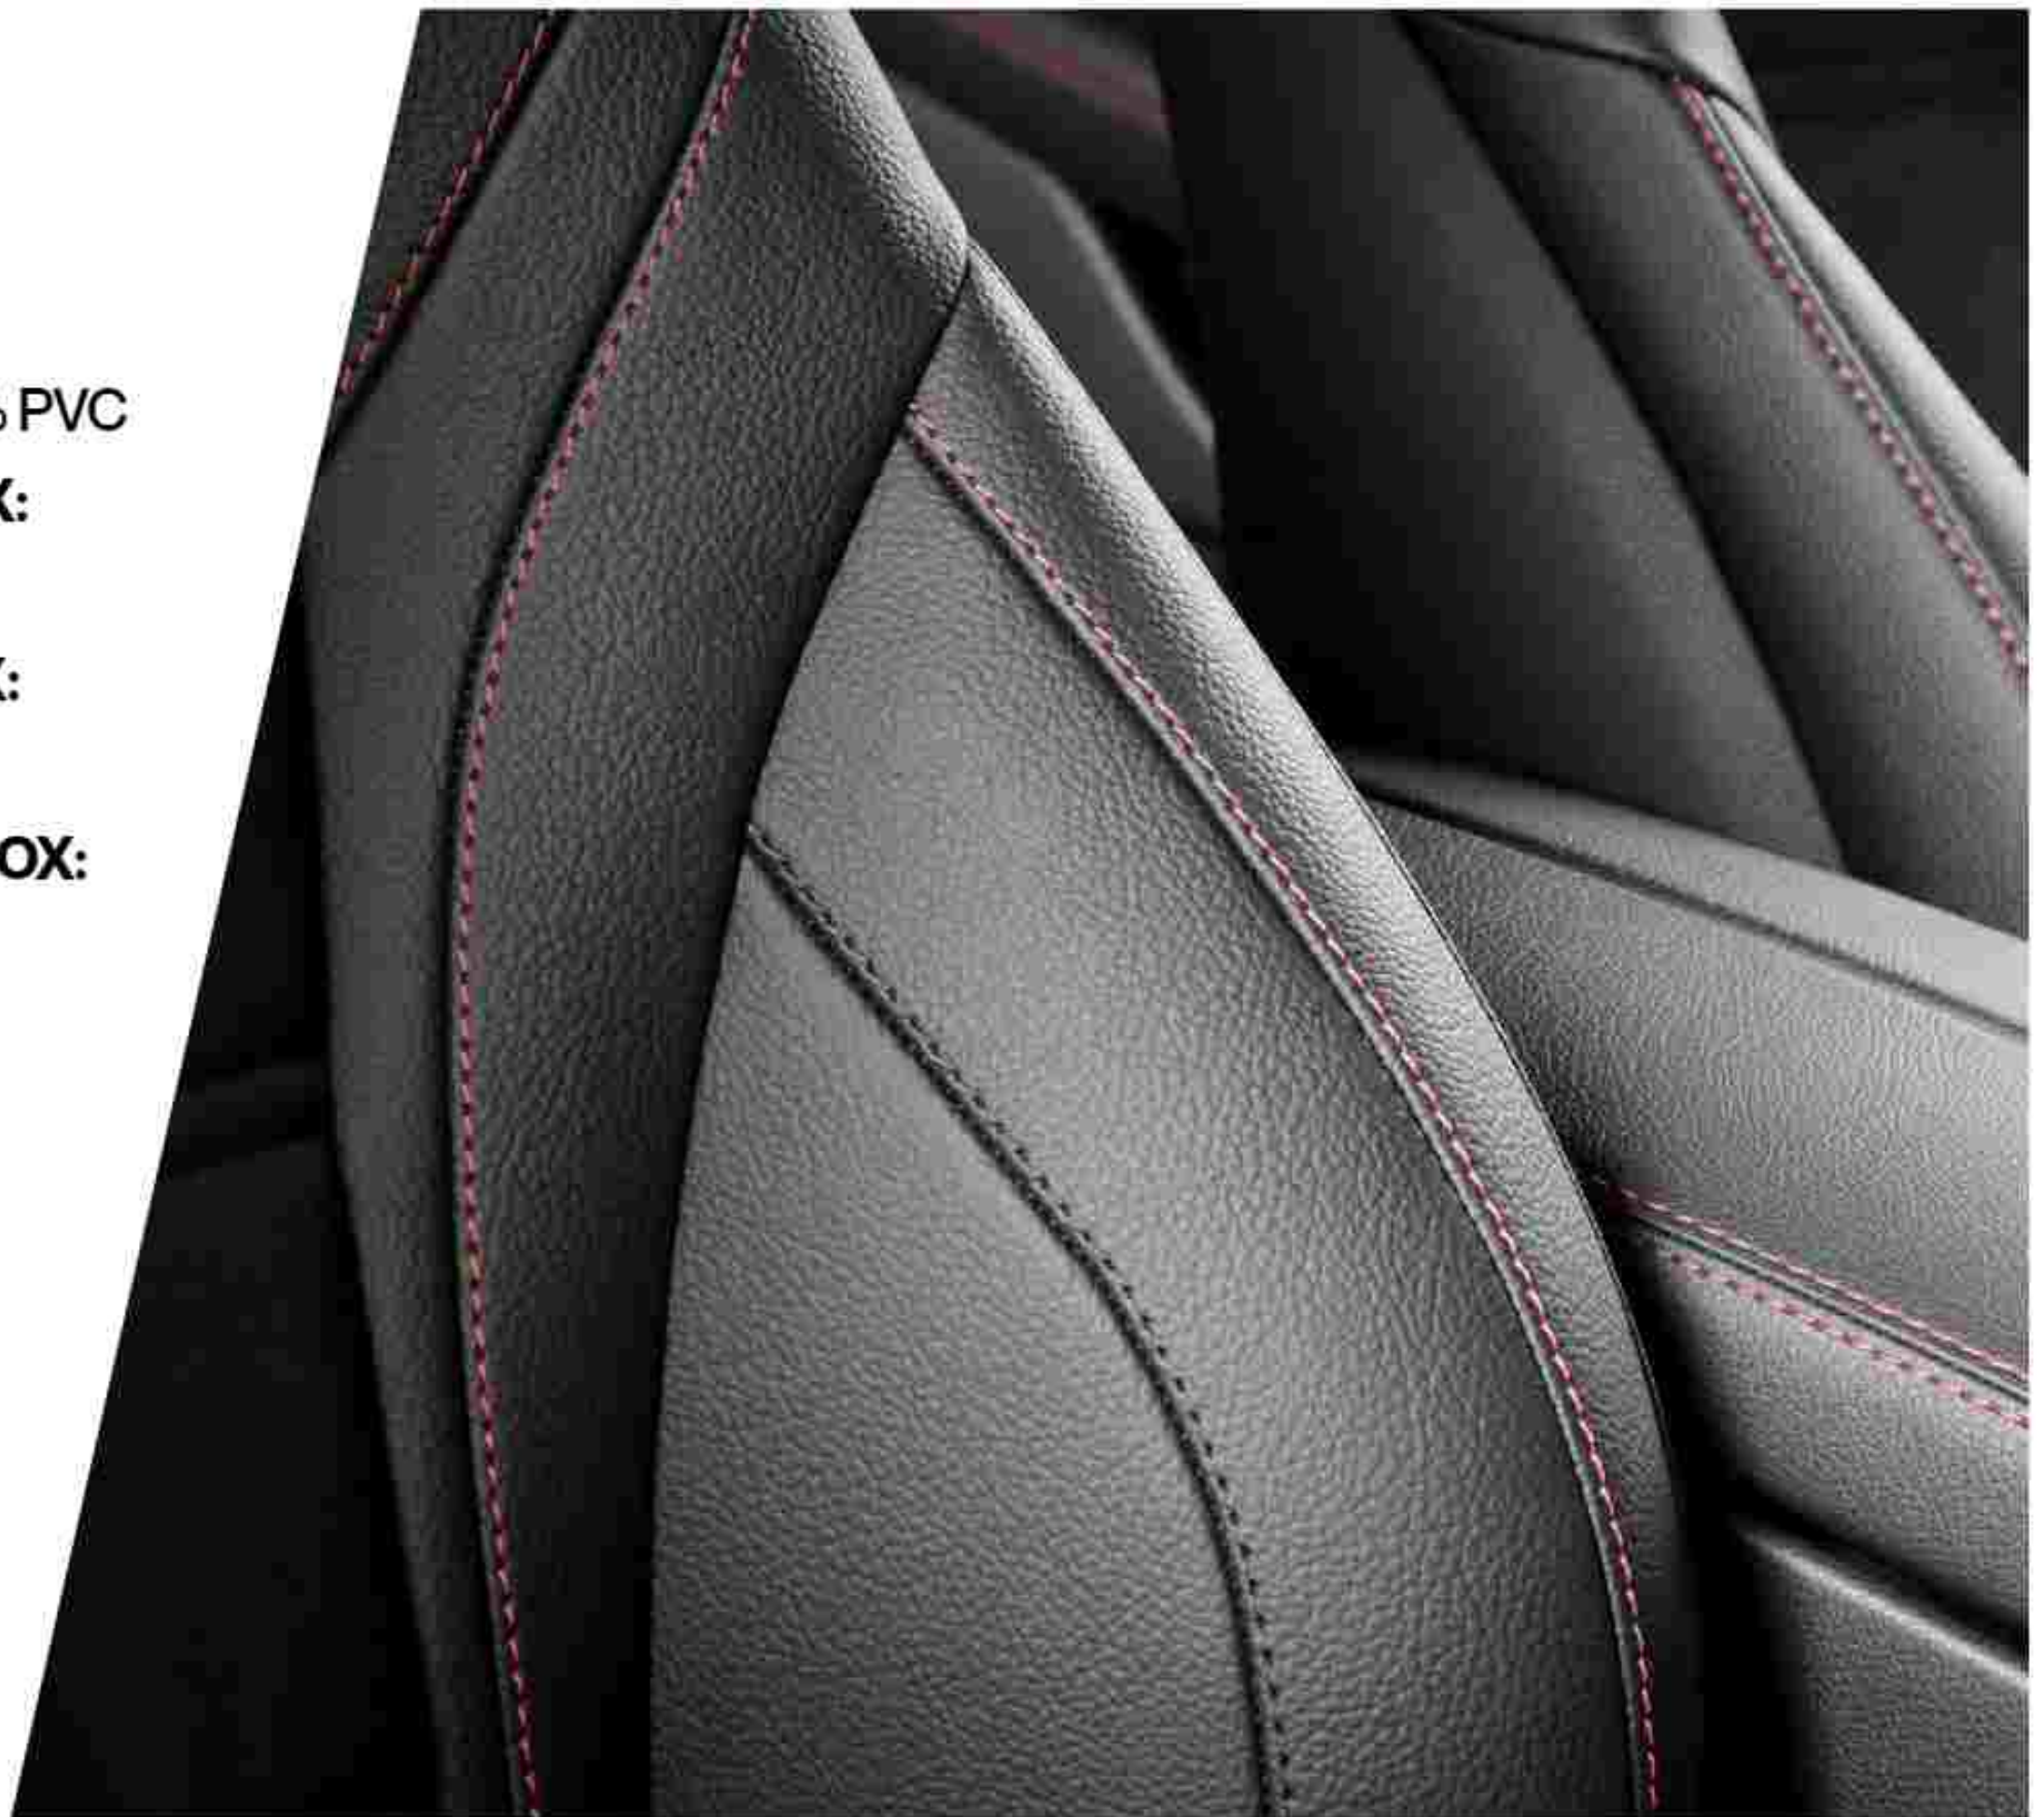

PARIS

Cueros Sintéticos

MATERIAL:

Superficie 100% PVC

ANCHO APROX:

1.40 mts

LARGO APROX:

40 mts

ESPESOR APROX:

+/- 0.80 mm

PESO APROX:

464 gr/m2

*Imágenes Referenciales