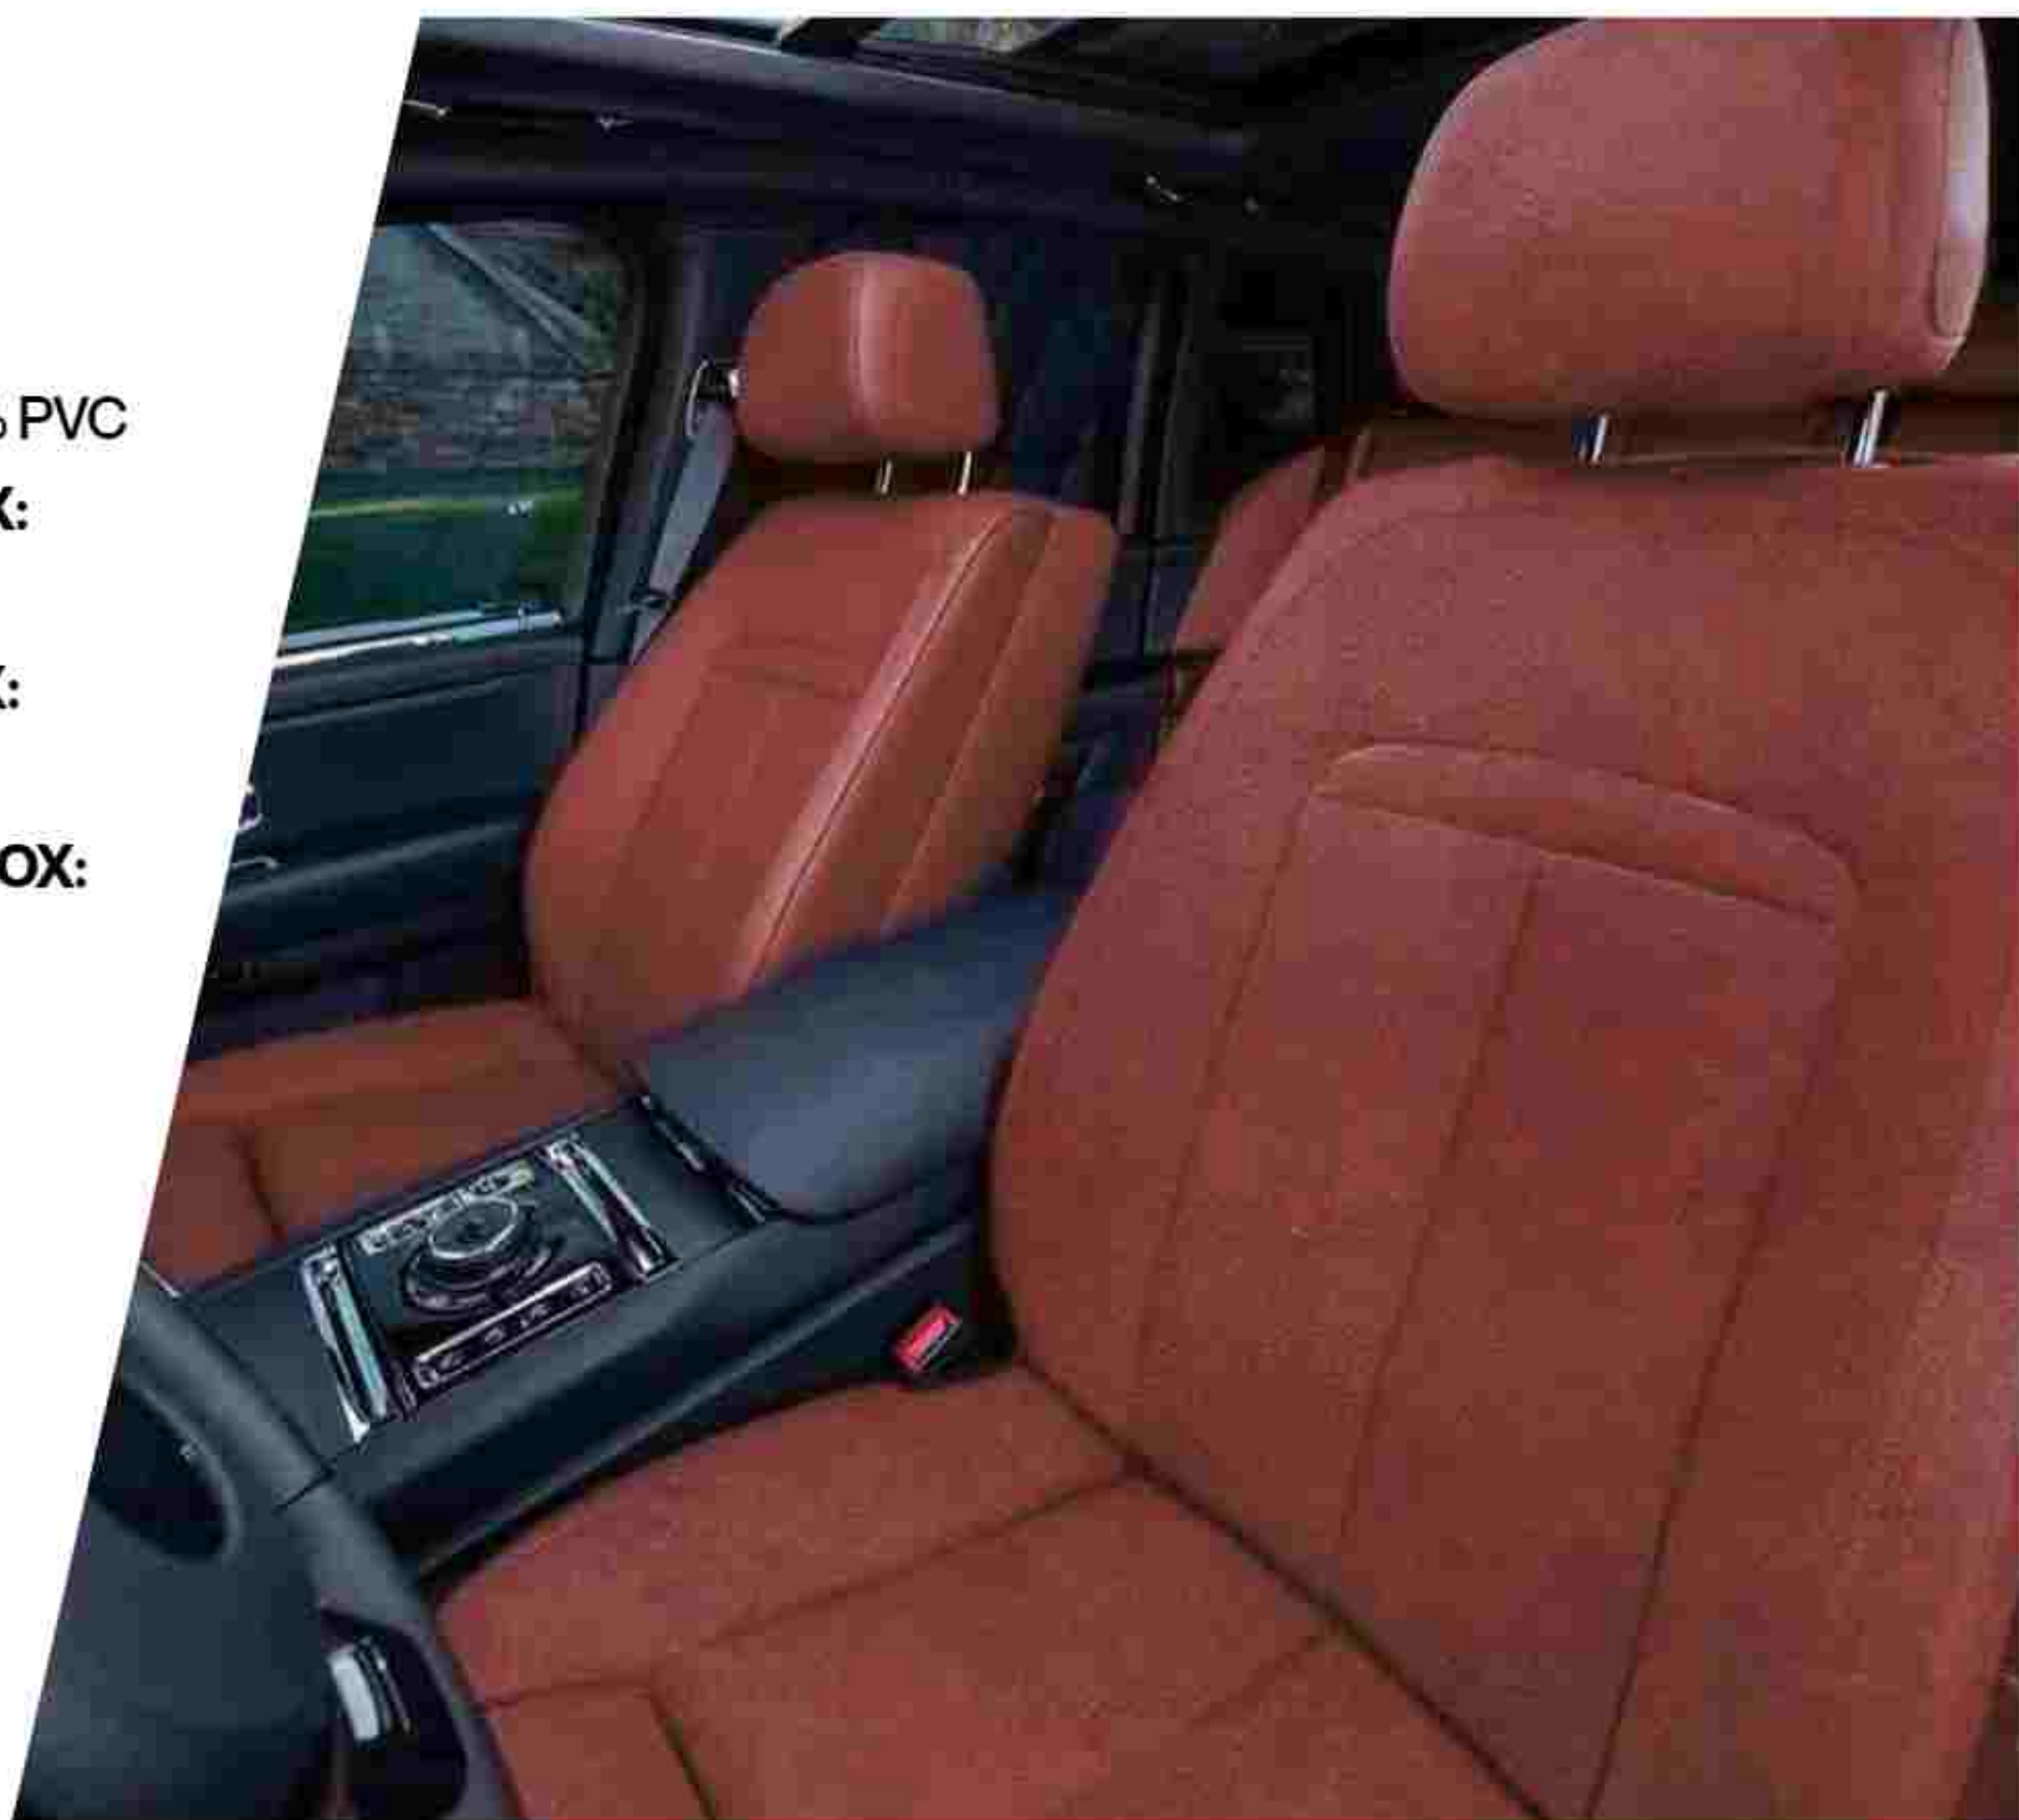

TEBAS

Cueros Sintéticos

MATERIAL:

Superficie 100% PVC

ANCHO APROX:

1.40 mts

LARGO APROX:

50 mts

ESPESOR APROX:

+/- 0.70 mm

PESO APROX:

480 gr/m²

*Imágenes Referenciales

GAMA DE COLORES:

BENEFICIOS

Fácil
limpieza

Suave al
tacto

Confort

MULTITOP