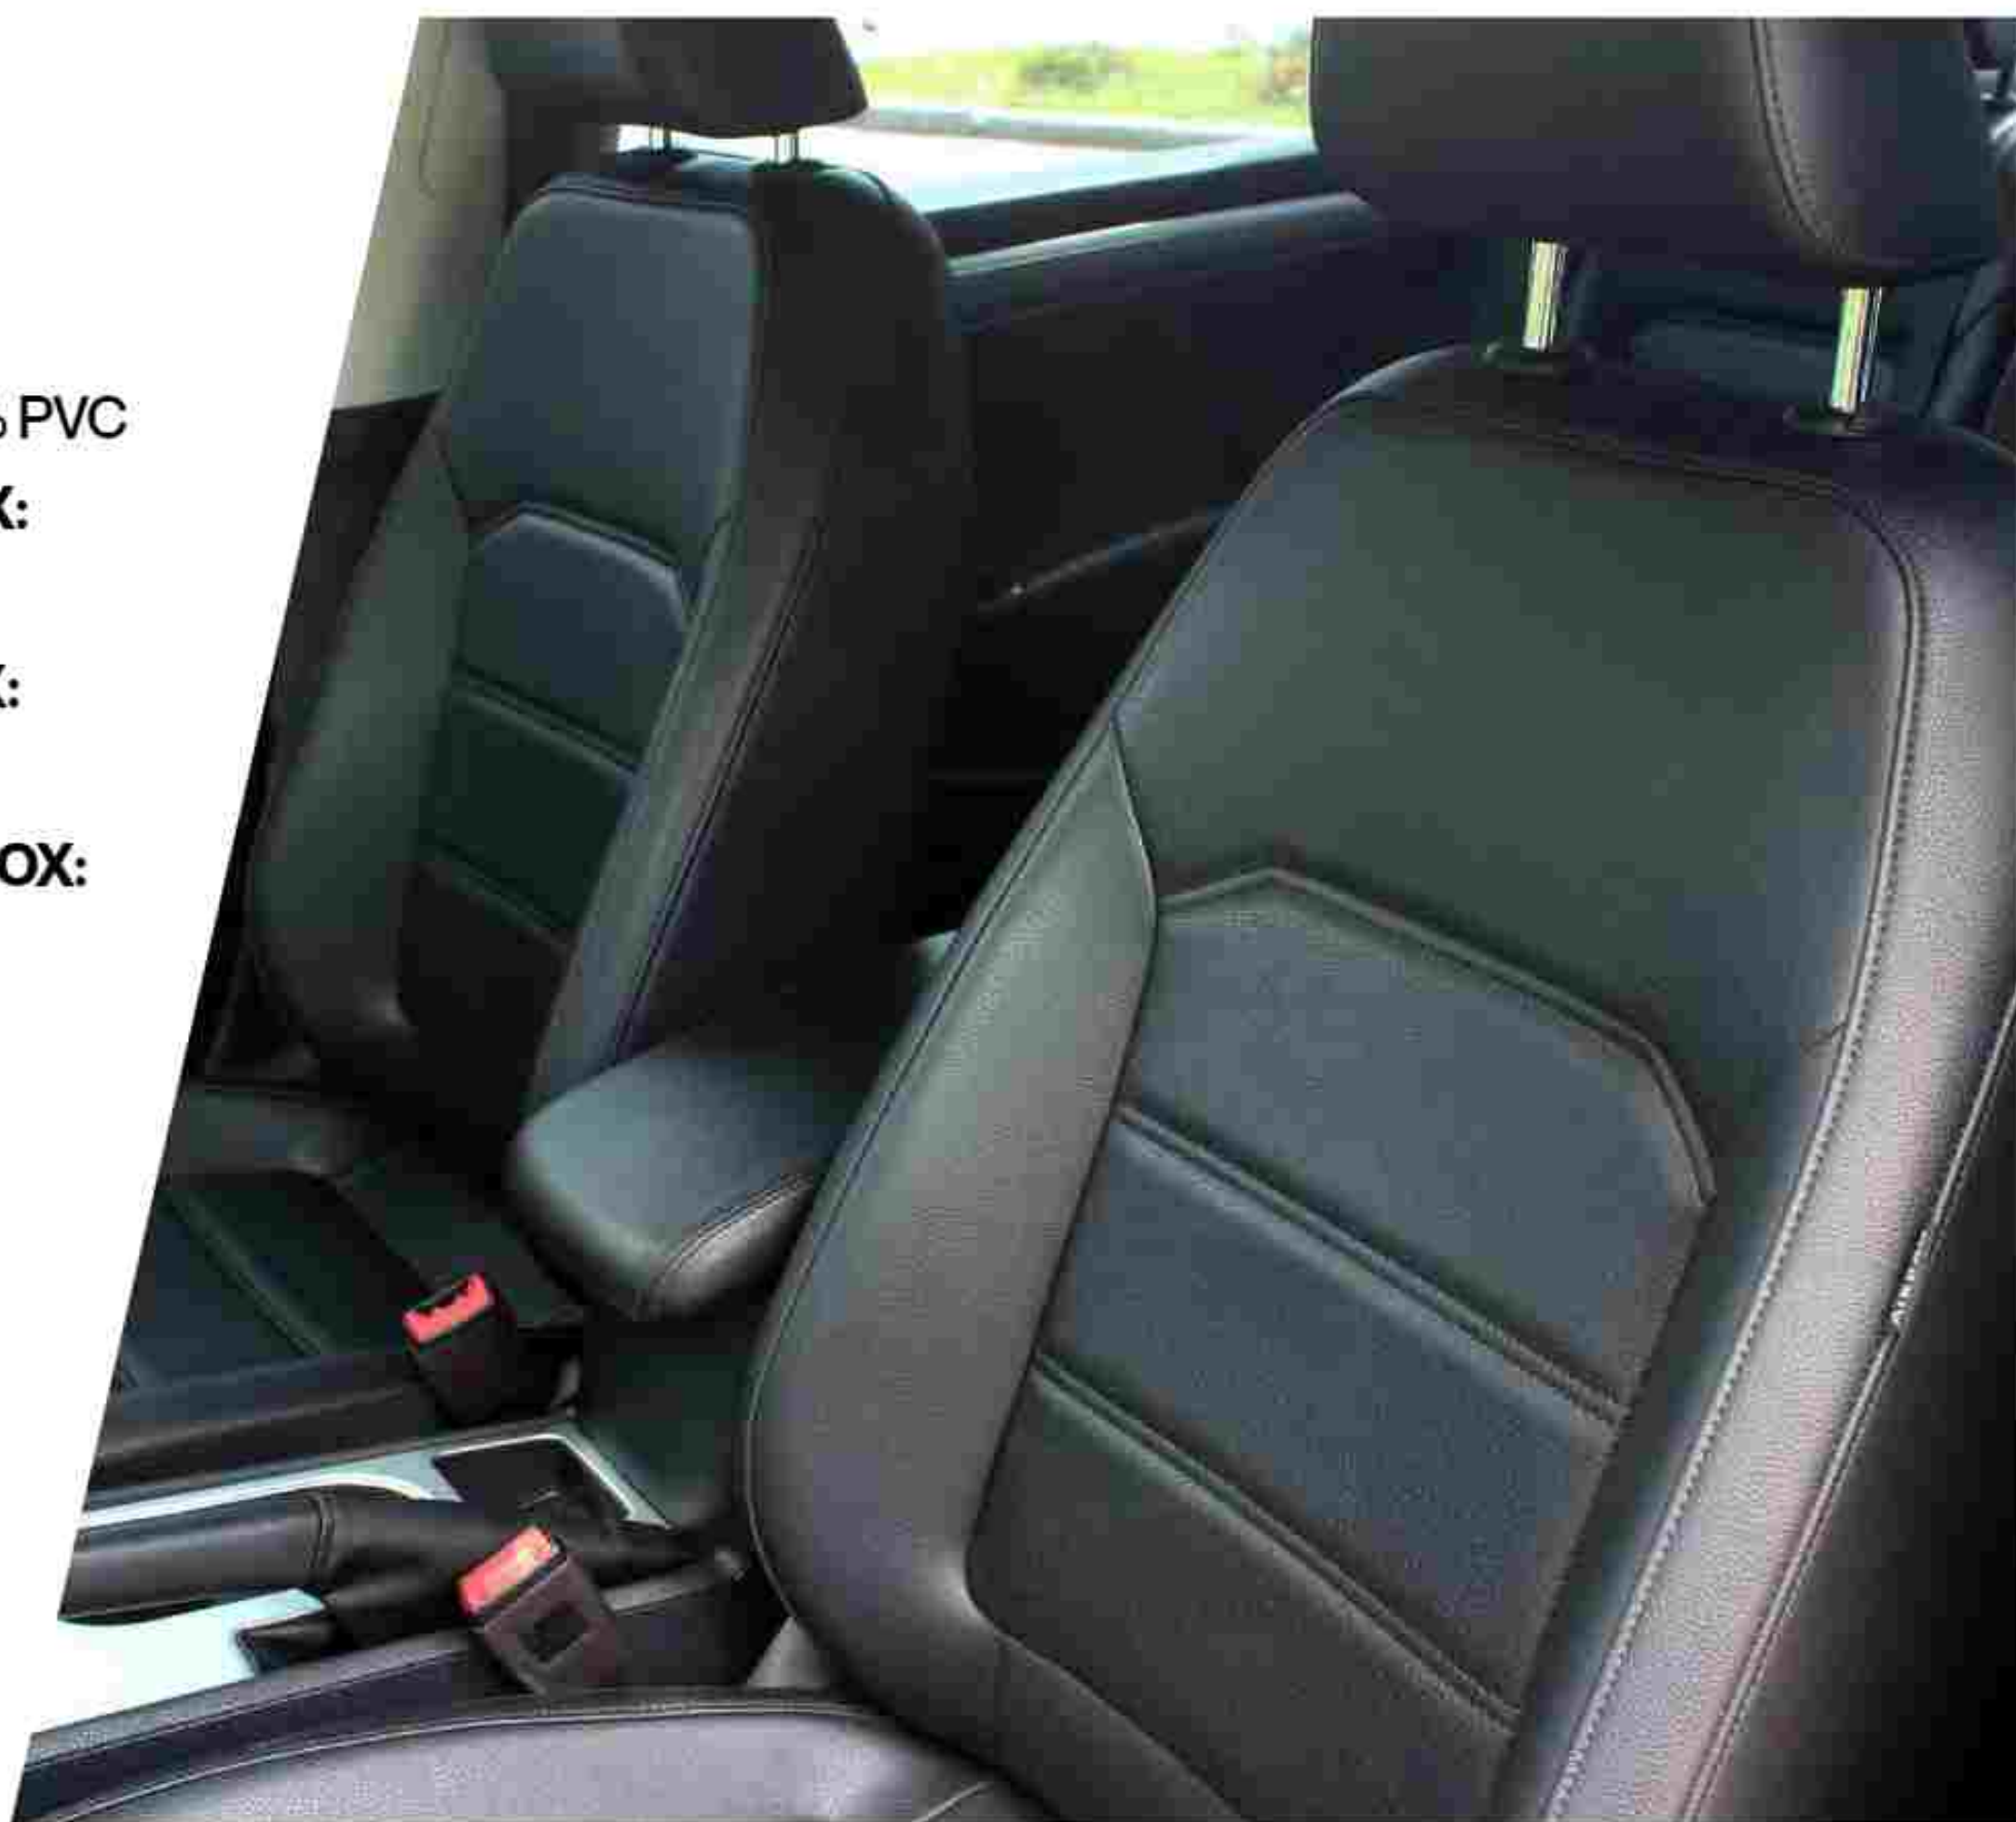

VALENCE

Cueros Sintéticos

MATERIAL:

Superficie 100% PVC

ANCHO APROX:

1.40 mts

LARGO APROX:

40 mts

ESPESOR APROX:

+/- 0.80 mm

PESO APROX:

464 gr/m2

*Imágenes Referenciales

GAMA DE COLORES:

BENEFICIOS

Fácil
limpieza

Suave al
tacto

Confort

MULTITOP