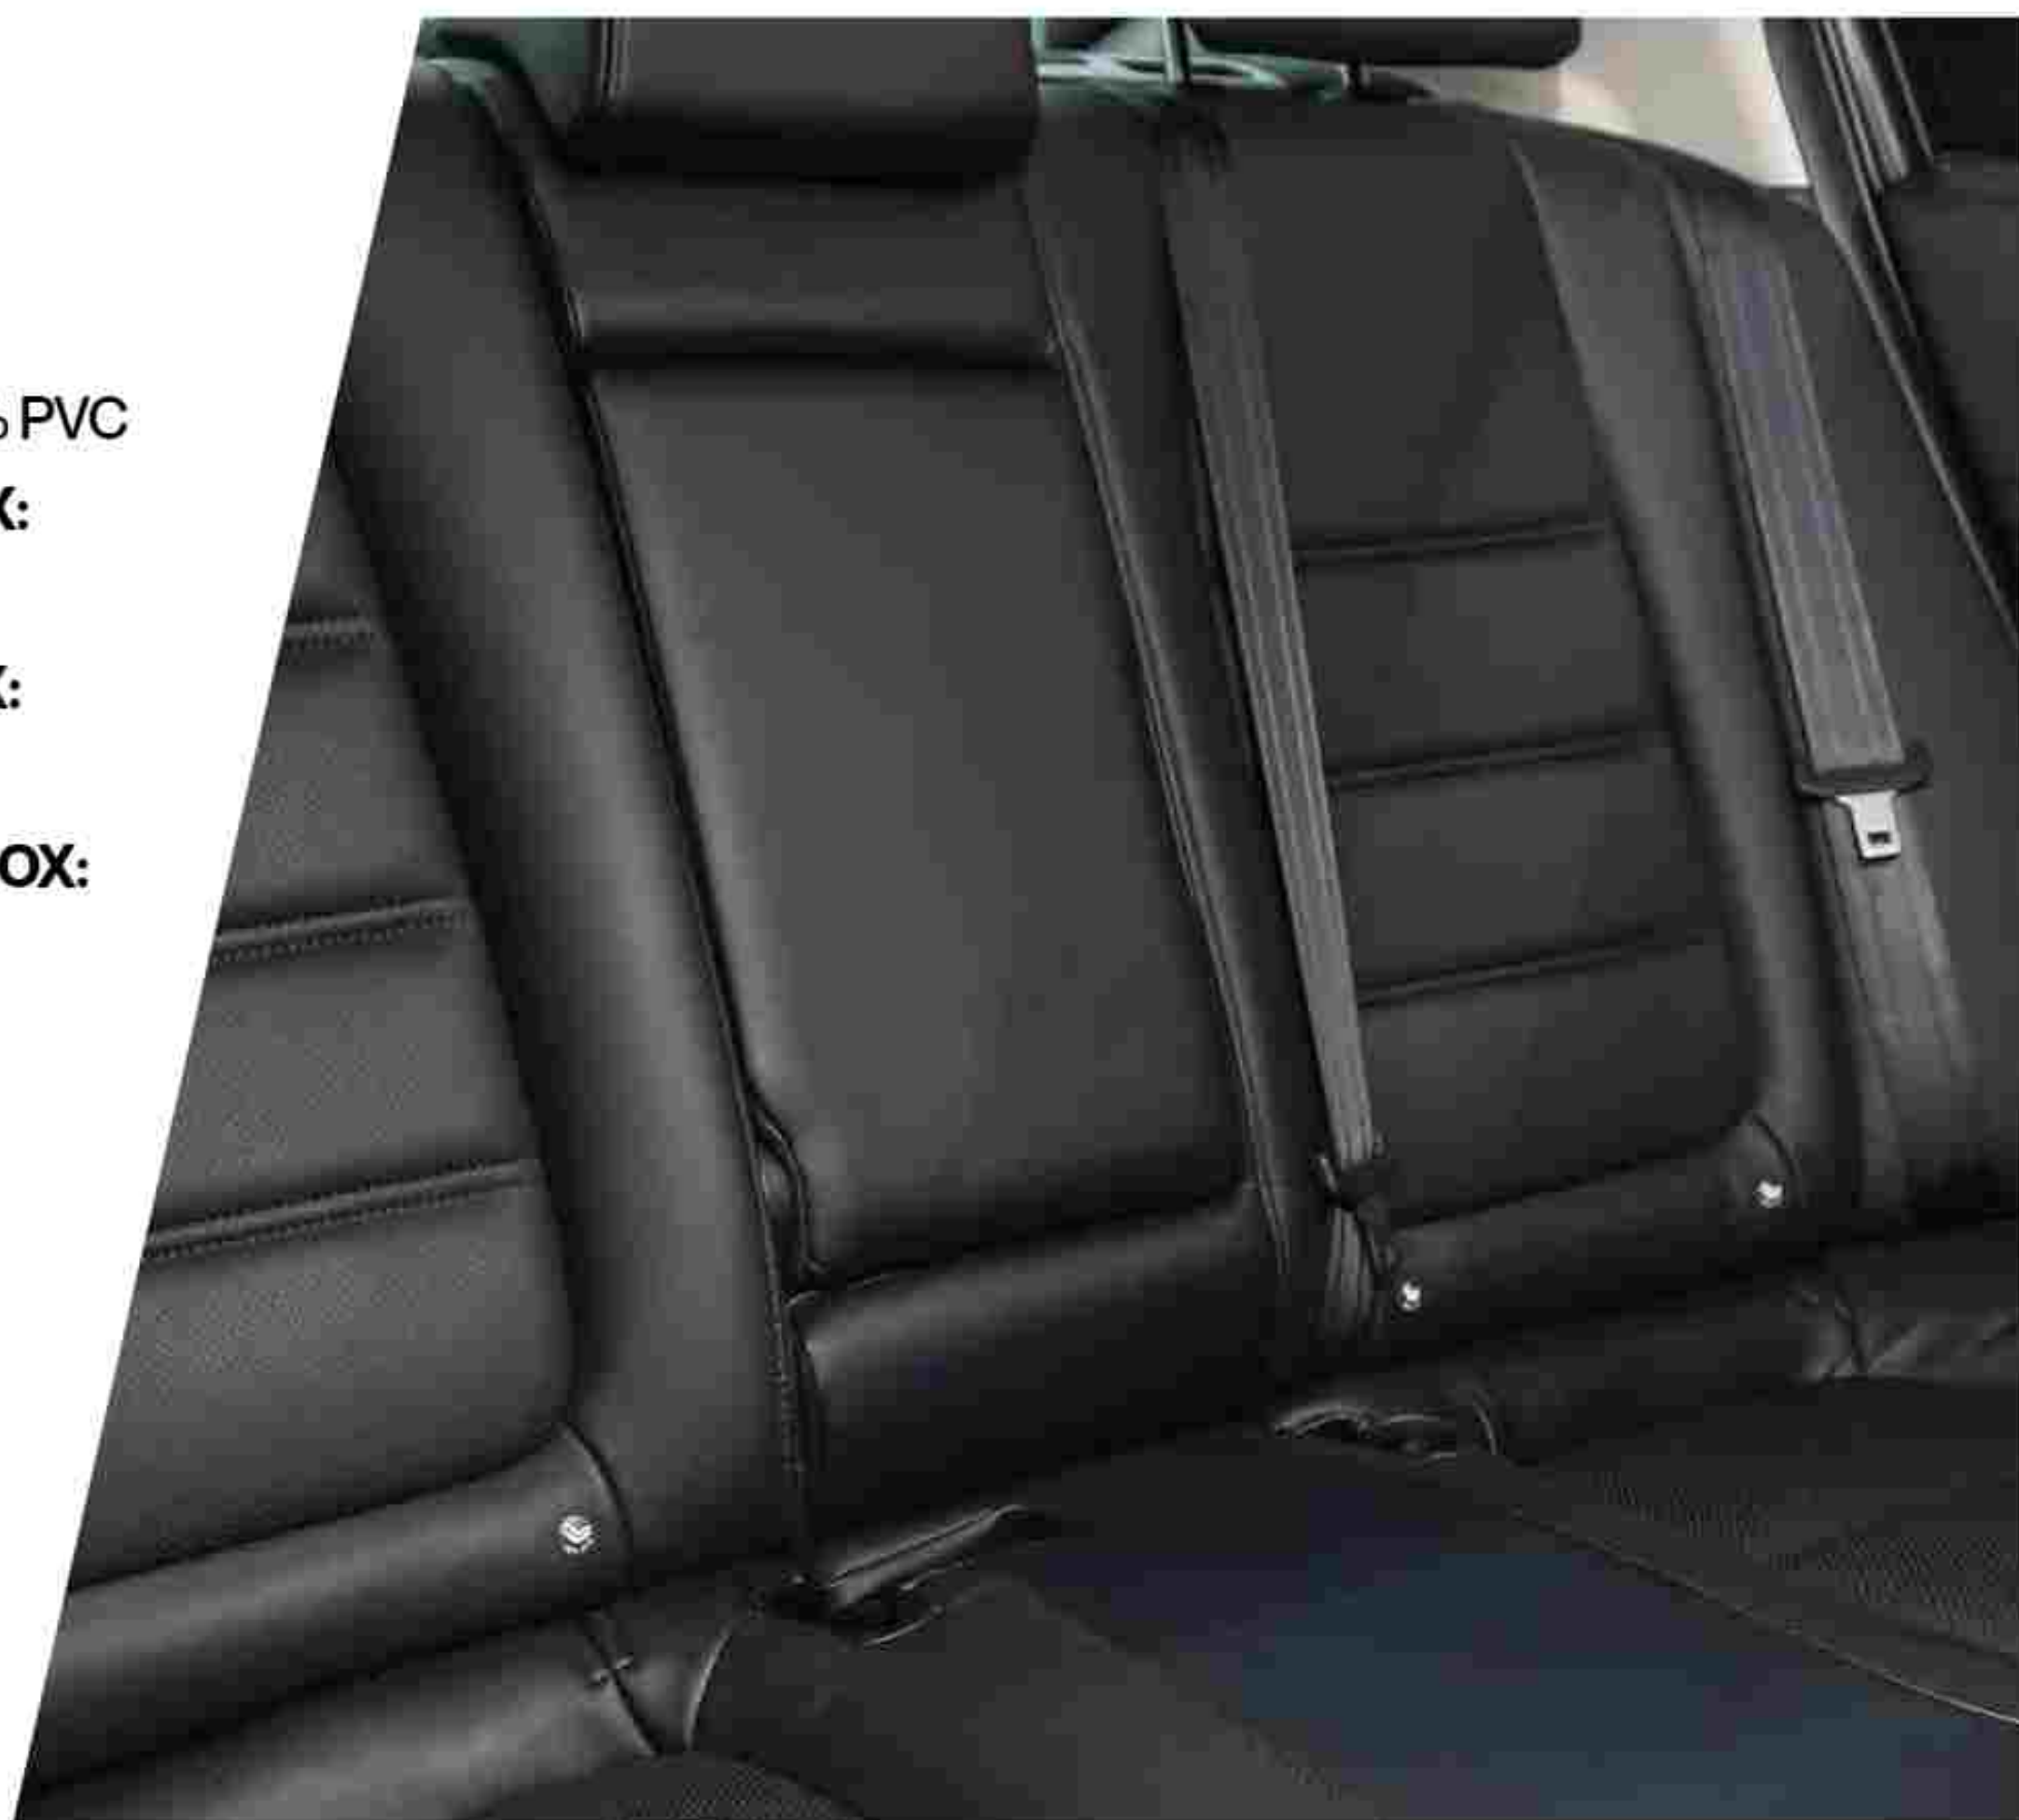

LUXE

Cueros Sintéticos

MATERIAL:

Superficie 100% PVC

ANCHO APROX:

1.40 mts

LARGO APROX:

50 mts

ESPESOR APROX:

+/- 1030 mm

PESO APROX:

630 gr/m2

*Imágenes Referenciales

GAMA DE COLORES:

BENEFICIOS

Fácil
limpieza

Suave al
tacto

Confort

Flexible

Resistente a la
abrasión

Elongación

MULTITOP