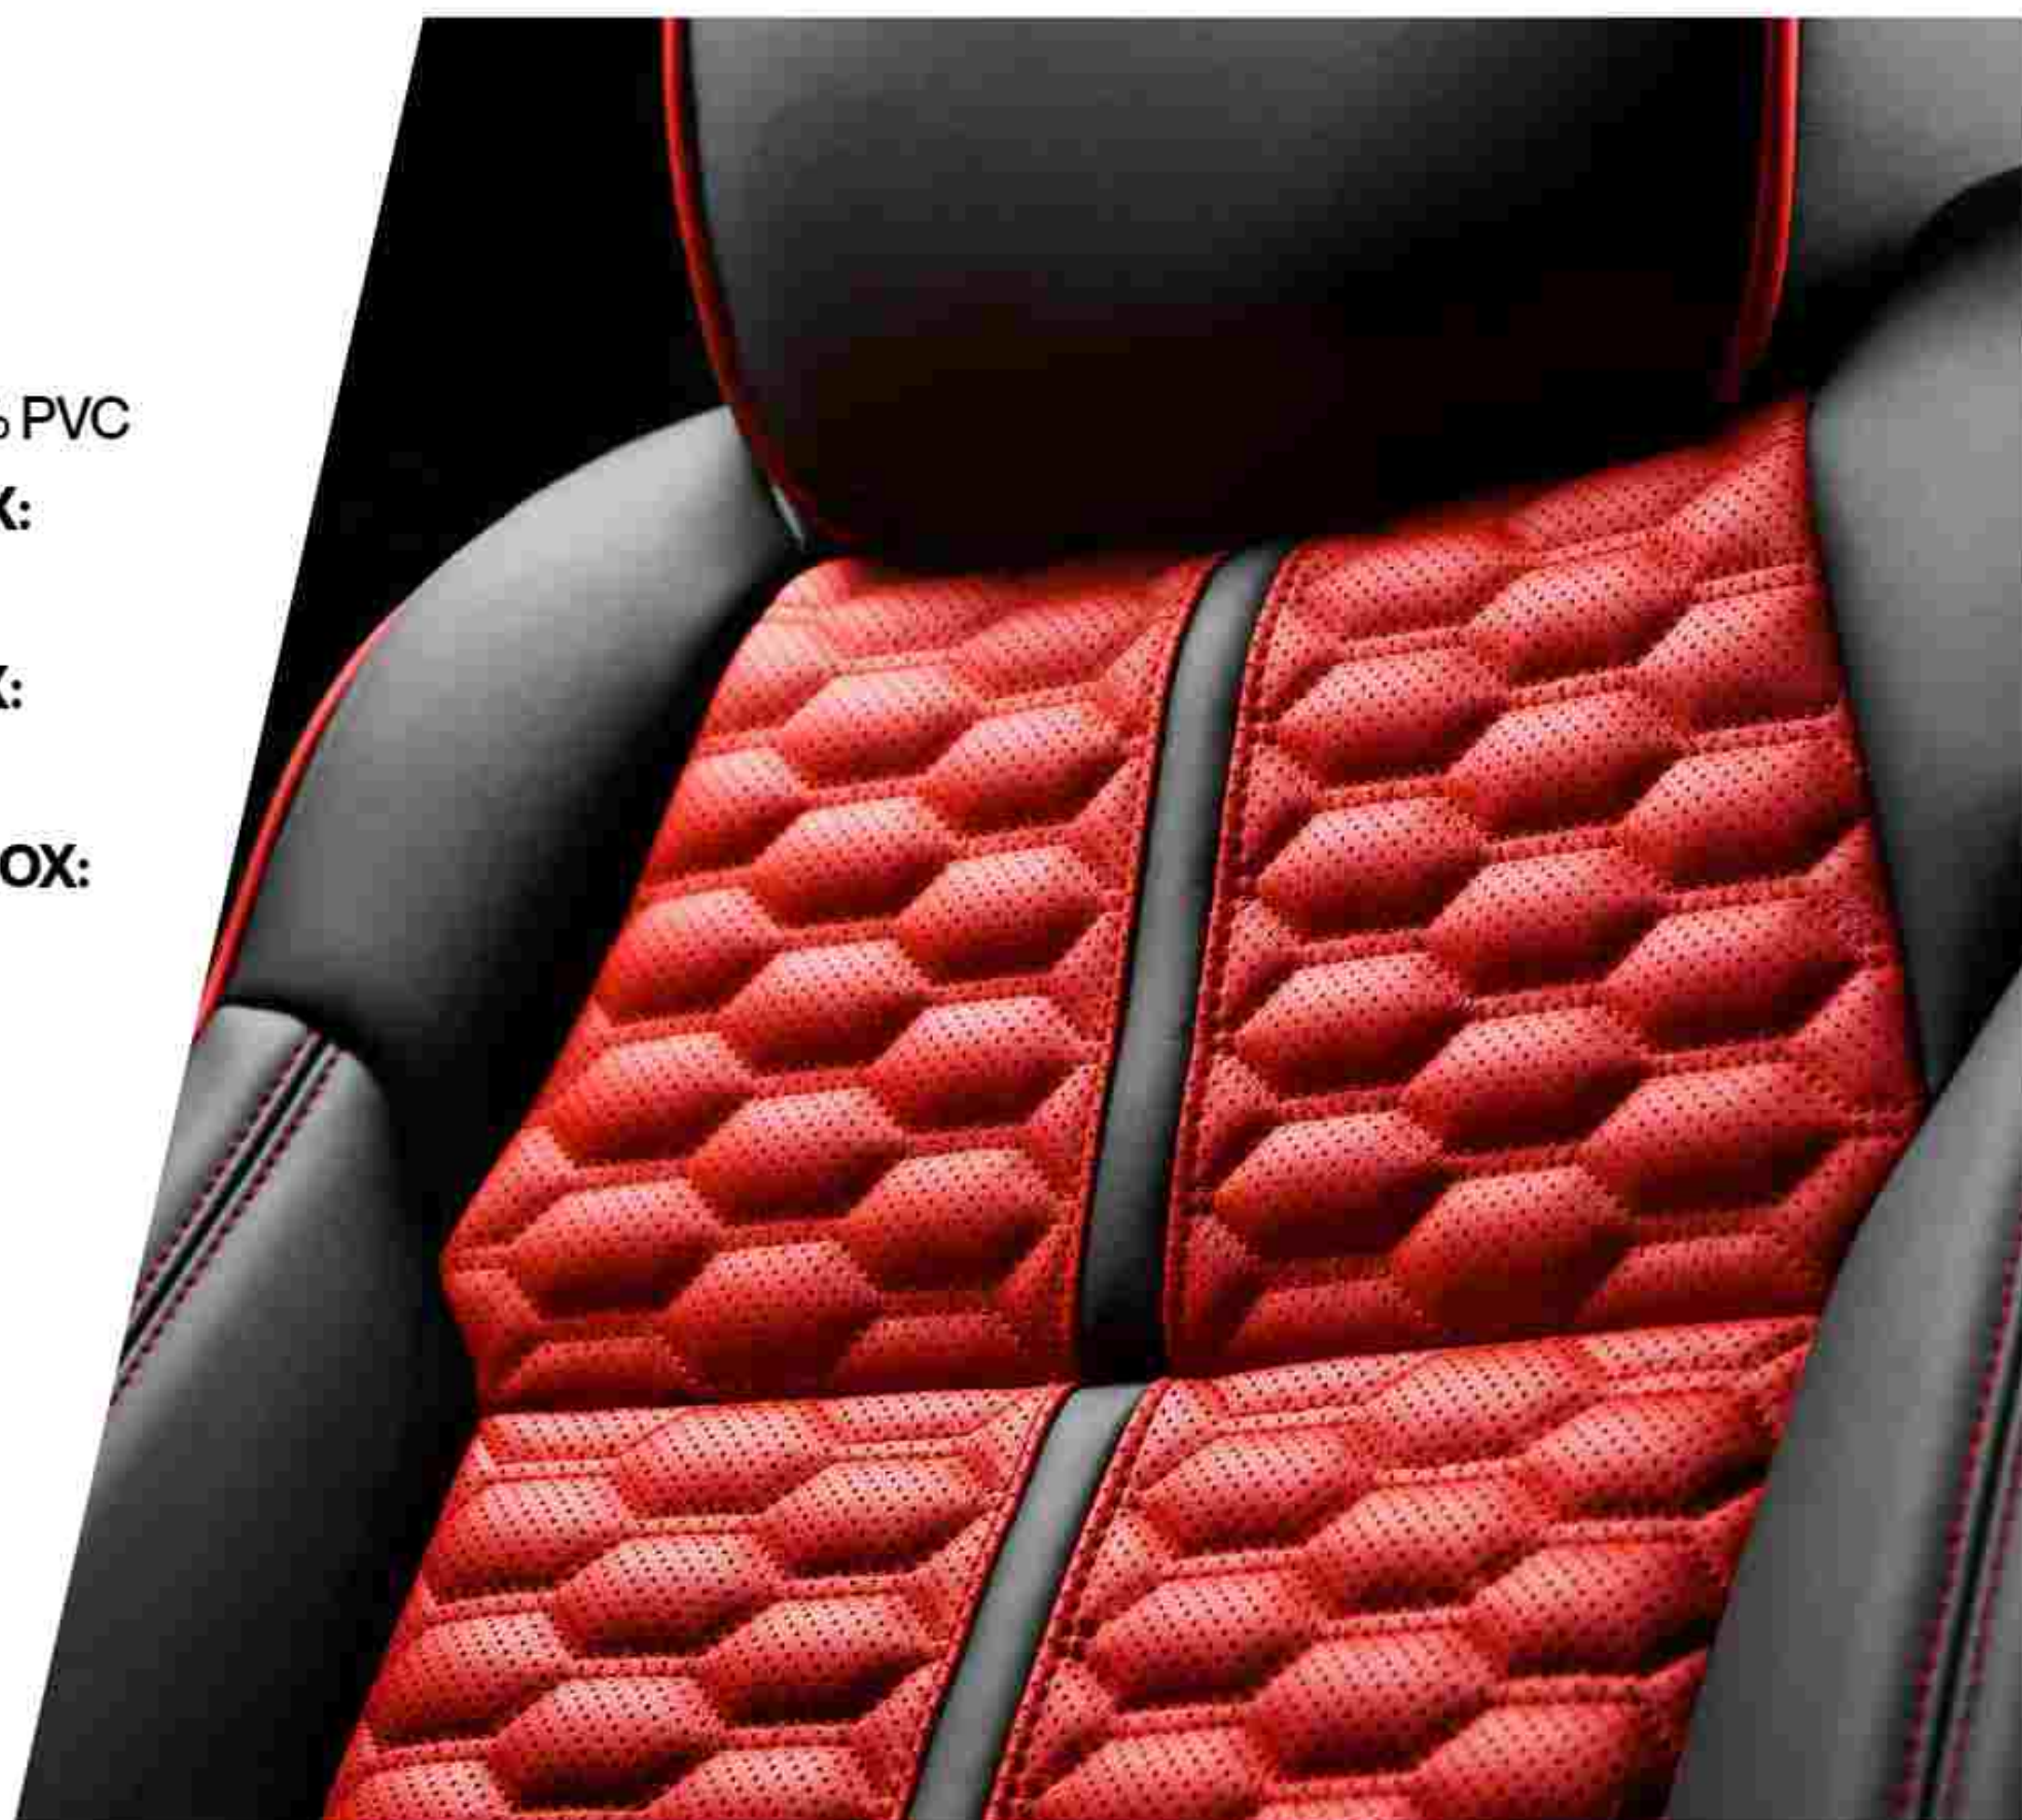

MATERIAL:

Superficie 100% PVC

ANCHO APROX:

1.40 mts

LARGO APROX:

50 mts

ESPESOR APROX:

+/- 0.90 mm

PESO APROX:

664 gr/m2

*Imágenes Referenciales

GAMA DE COLORES:

BENEFICIOS

Fácil
limpieza

Suave al
tacto

Confort